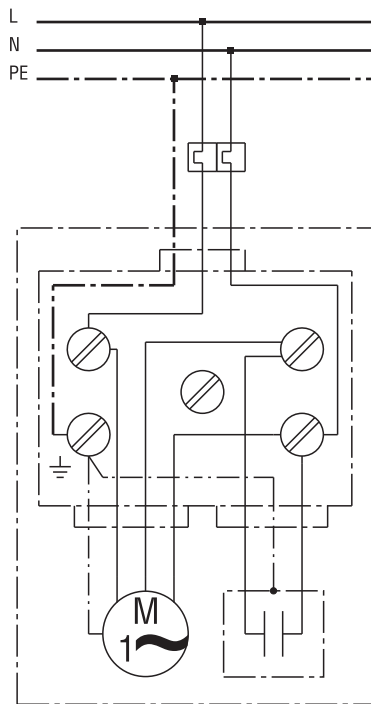

SCHALTBILDER

ERM 22 Ex e/60 Hz

ERM 22 Ex e/60 Hz

ERM...E Ex mit MVEx...

Hauptschalter bauseits