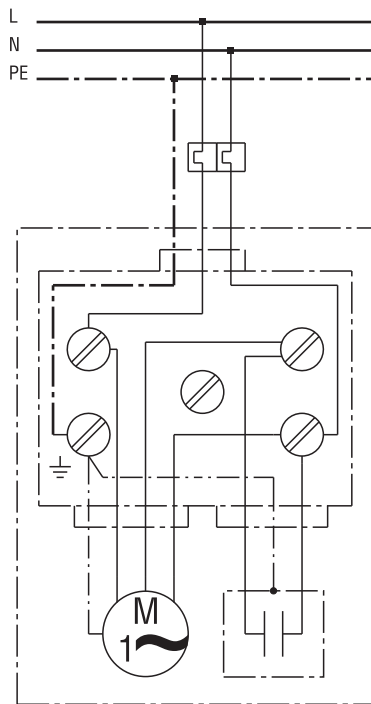

SCHALTBILDER

ERM 22 Ex t/60 Hz

ERM 22 Ex t/60 Hz

ERM...E Ex mit MVEx...

Hauptschalter bauseits