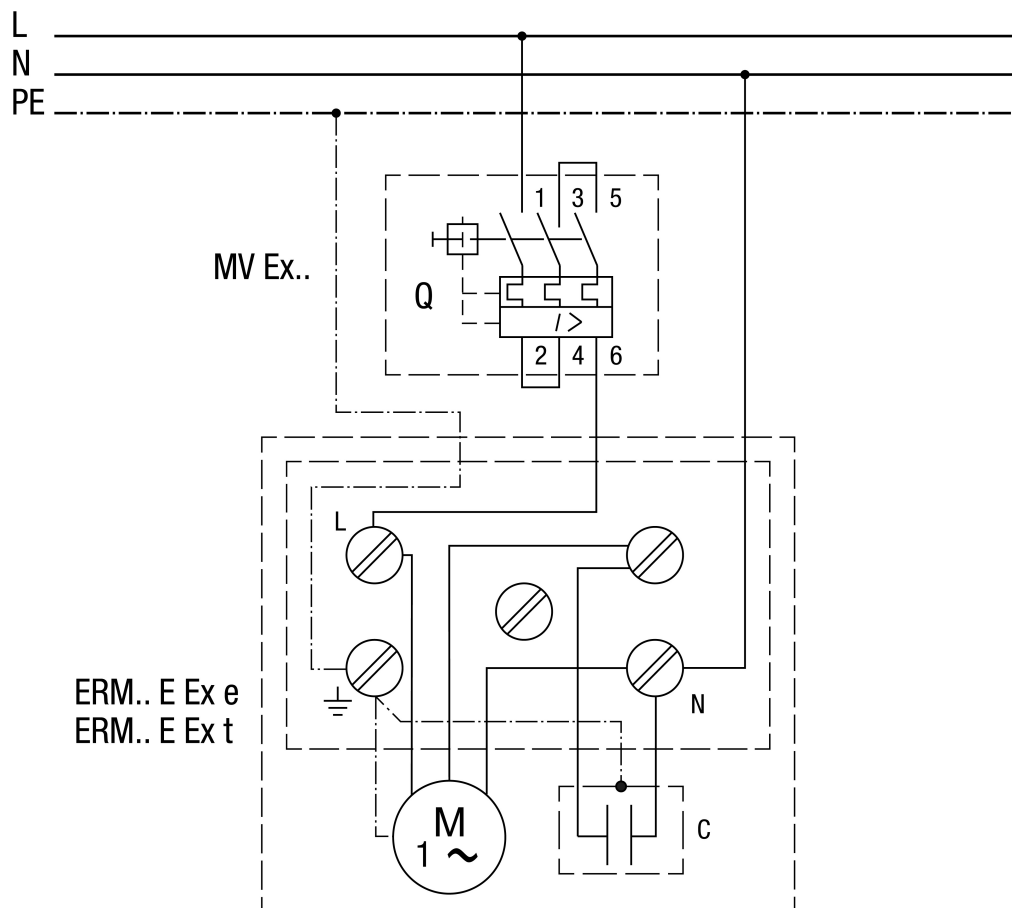

SCHALTBILDER

ERM 22 Ex t/60 Hz

ERM 22 Ex t/60 Hz

ERM...E Ex mit MVEx...

Hauptschalter bauseits