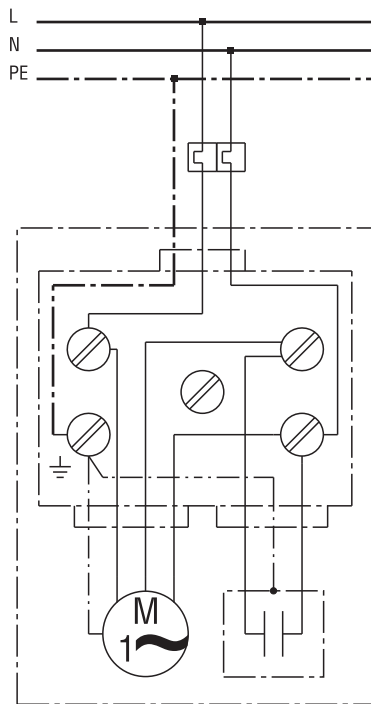

SCHALTBILDER

ERM 25 Ex t/60 Hz

ERM 25 Ex t/60 Hz

ERM...E Ex mit MVEx...

Hauptschalter bauseits
