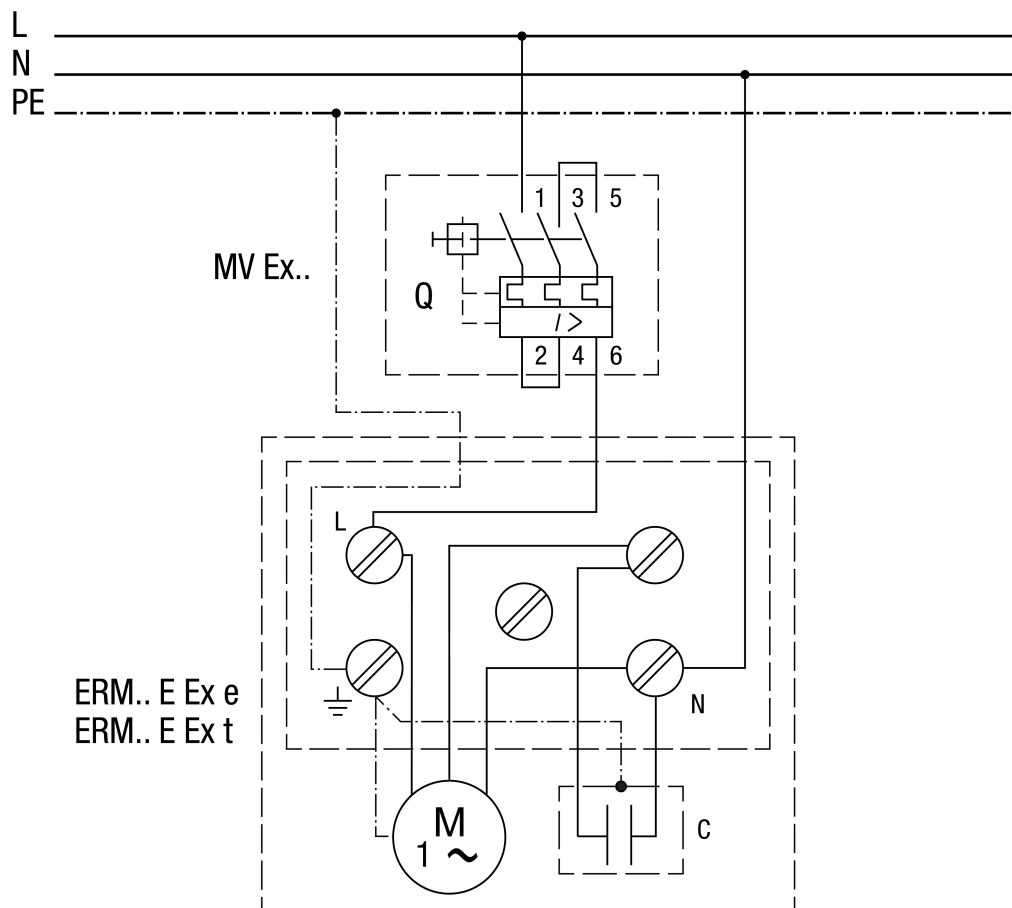

SCHALTBILDER

ERM 25 Ex t/60 Hz

ERM 25 Ex t/60 Hz

ERM...E Ex mit MVEx...

Hauptschalter bauseits
