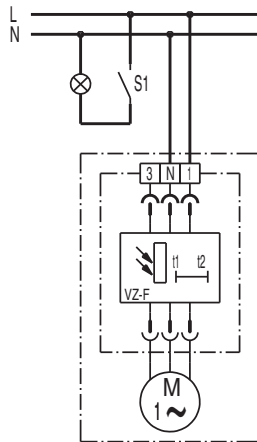

## ER 60 F

S1 Ein (nach ca. 50 s)

---

### Schaltungsvariante

S1 Ein (nach ca. 50 s).

Der Ventilator kann zusätzlich mit Schalter S2 unabhängig von der Raumbeleuchtung abgeschaltet werden.

---