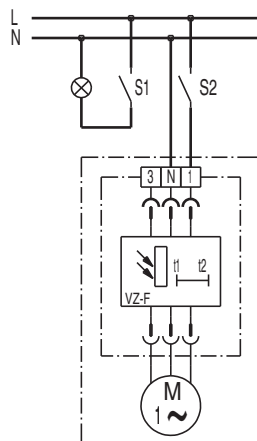

## ER 60 F

S1 Ein (nach ca. 50 s)

---

### Schaltungsvariante

S1 Ein (nach ca. 50 s).

Der Ventilator kann zusätzlich mit Schalter S2 unabhängig von der Raumbeleuchtung abgeschaltet werden.

---