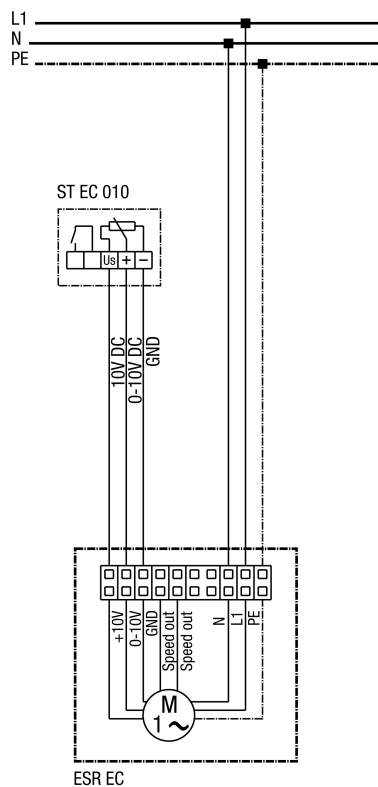

ESR 12 EC

Schallgedämmte Lüftungsbox ESR EC mit Potentiometer ST EC 010

Absicherung und Hauptschalter bauseits
Ein- und Ausschalten der Lüftungsbox nur über 0-10 Volt

ESR 12 EC

Schallgedämmte Lüftungsbox ESR EC mit Potentiometer ST EC 3

Stufe 1 - 3-7 V DC

Stufe 2 - 5-9 V DC

Stufe 3 - 10 V DC

Ein- und Ausschalten der Lüftungsbox nur über 0-10 Volt