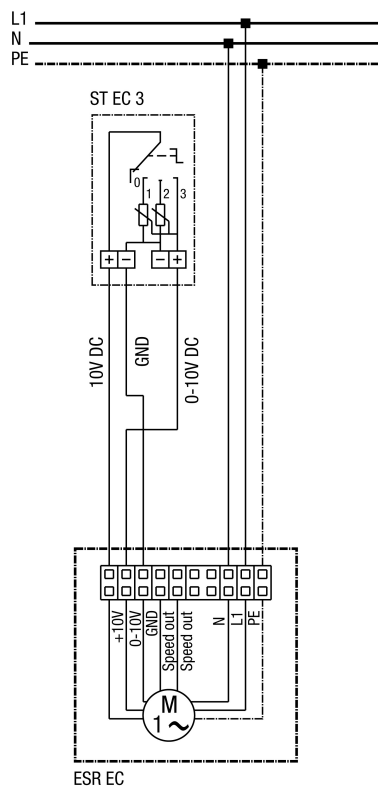

ESR 12 EC

Schallgedämmte Lüftungsbox ESR EC mit Potentiometer ST EC 010

Absicherung und Hauptschalter bauseits
Ein- und Ausschalten der Lüftungsbox nur über 0-10 Volt

ESR 12 EC

Schallgedämmte Lüftungsbox ESR EC mit Potentiometer ST EC 3

Stufe 1 - 3-7 V DC

Stufe 2 - 5-9 V DC

Stufe 3 - 10 V DC

Ein- und Ausschalten der Lüftungsbox nur über 0-10 Volt