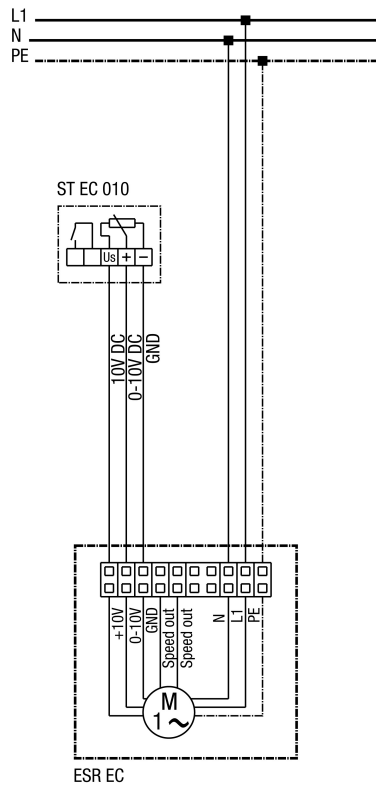

ESR 20 EC

Schallgedämmte Lüftungsbox ESR EC mit Potentiometer ST EC 010

Absicherung und Hauptschalter bauseits
Ein- und Ausschalten der Lüftungsbox nur über 0-10 Volt

ESR 20 EC

Schallgedämmte Lüftungsbox ESR EC mit Potentiometer ST EC 3

Stufe 1 - 3-7 V DC

Stufe 2 - 5-9 V DC

Stufe 3 - 10 V DC

Ein- und Ausschalten der Lüftungsbox nur über 0-10 Volt