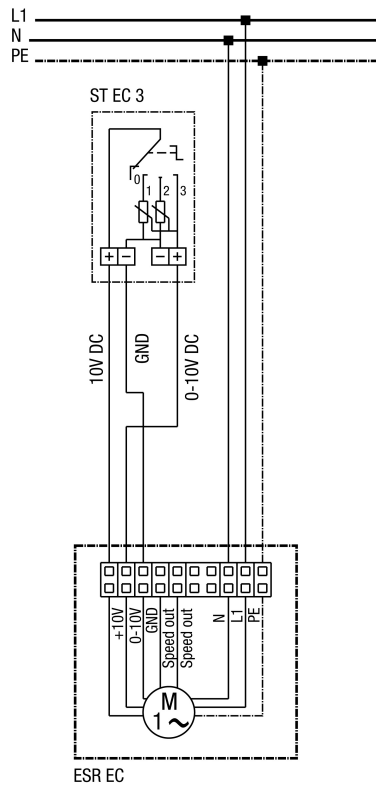

ESR 20 EC

Schallgedämmte Lüftungsbox ESR EC mit Potentiometer ST EC 010

Absicherung und Hauptschalter bauseits
Ein- und Ausschalten der Lüftungsbox nur über 0-10 Volt

ESR 20 EC

Schallgedämmte Lüftungsbox ESR EC mit Potentiometer ST EC 3

Stufe 1 - 3-7 V DC

Stufe 2 - 5-9 V DC

Stufe 3 - 10 V DC

Ein- und Ausschalten der Lüftungsbox nur über 0-10 Volt