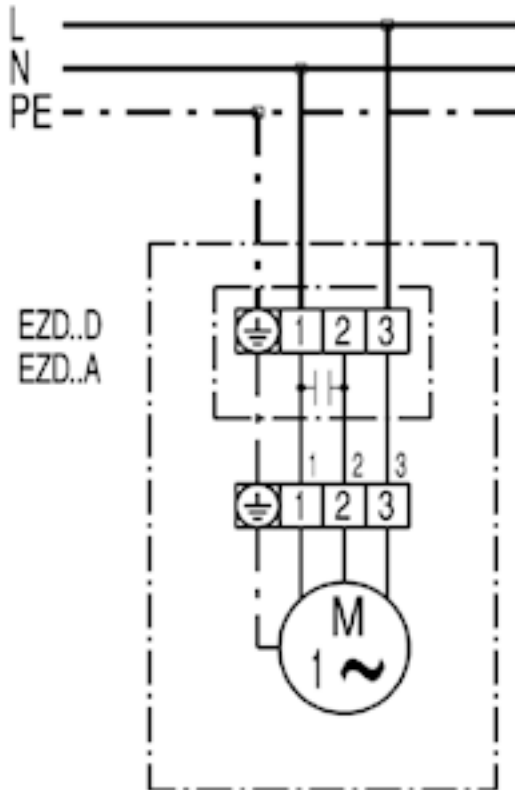

## EZD50-6A

### EZD...D zur Belüftung

Rechtslauf: EZD...D über Motor saugend

---

### EZD...D zur Entlüftung

Rechtslauf: EZD...D über Motor blasend

---

**EZD50-6A**

**EZD...D mit Verschlussklappe VE, RKP und Stellmotor MS 8, MS 8 P**

\* - Endschalter nur bei MS 8 P

**EZD50-6A**

**EZD... mit Verschlussklappe VE, RKP und Drehzahlsteller ST, STU, STS**

\* - Endschalter nur bei MS 8 P