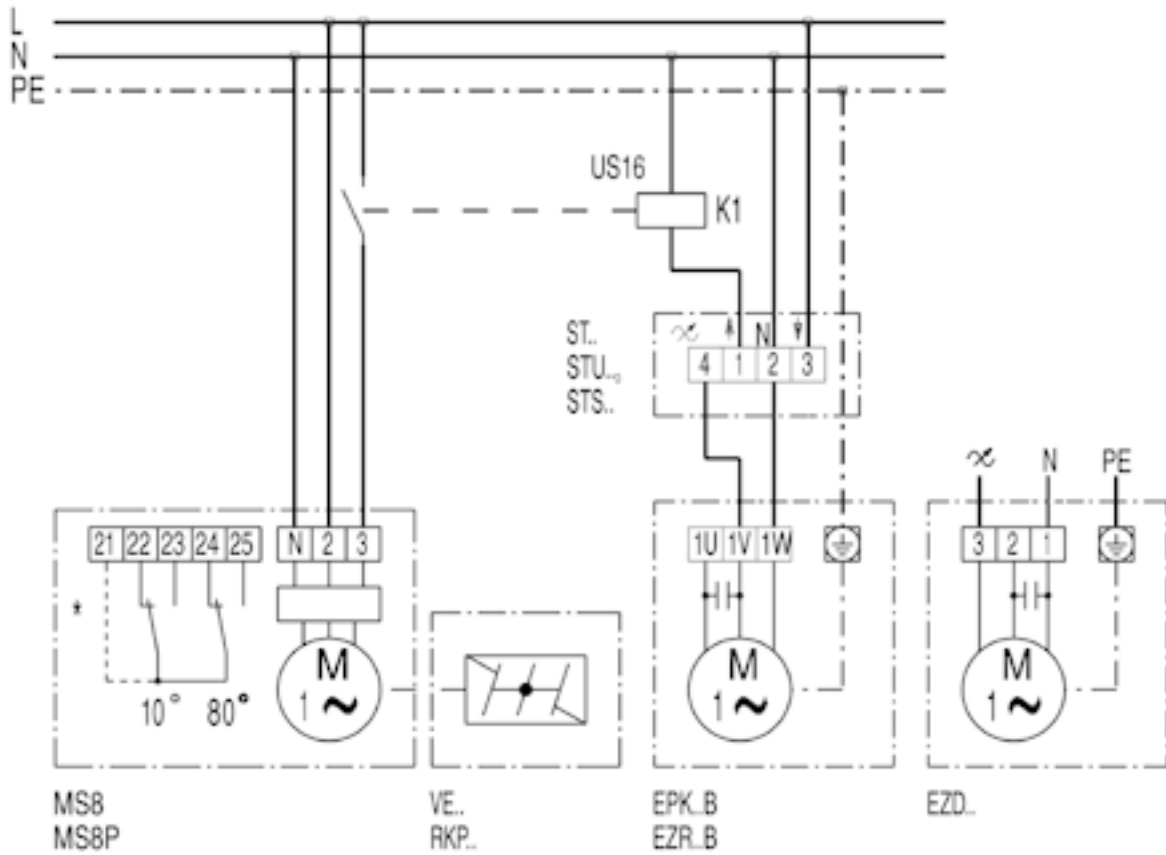

### EZD...D zur Belüftung

Rechtslauf: EZD...D über Motor saugend

---

### EZD...D zur Entlüftung

Rechtslauf: EZD...D über Motor blasend

---

**EZD50-6A**

**EZD...D mit Verschlussklappe VE, RKP und Stellmotor MS 8, MS 8 P**

\* - Endschalter nur bei MS 8 P

**EZD50-6A**

**EZD... mit Verschlussklappe VE, RKP und Drehzahlsteller ST, STU, STS**

\* - Endschalter nur bei MS 8 P