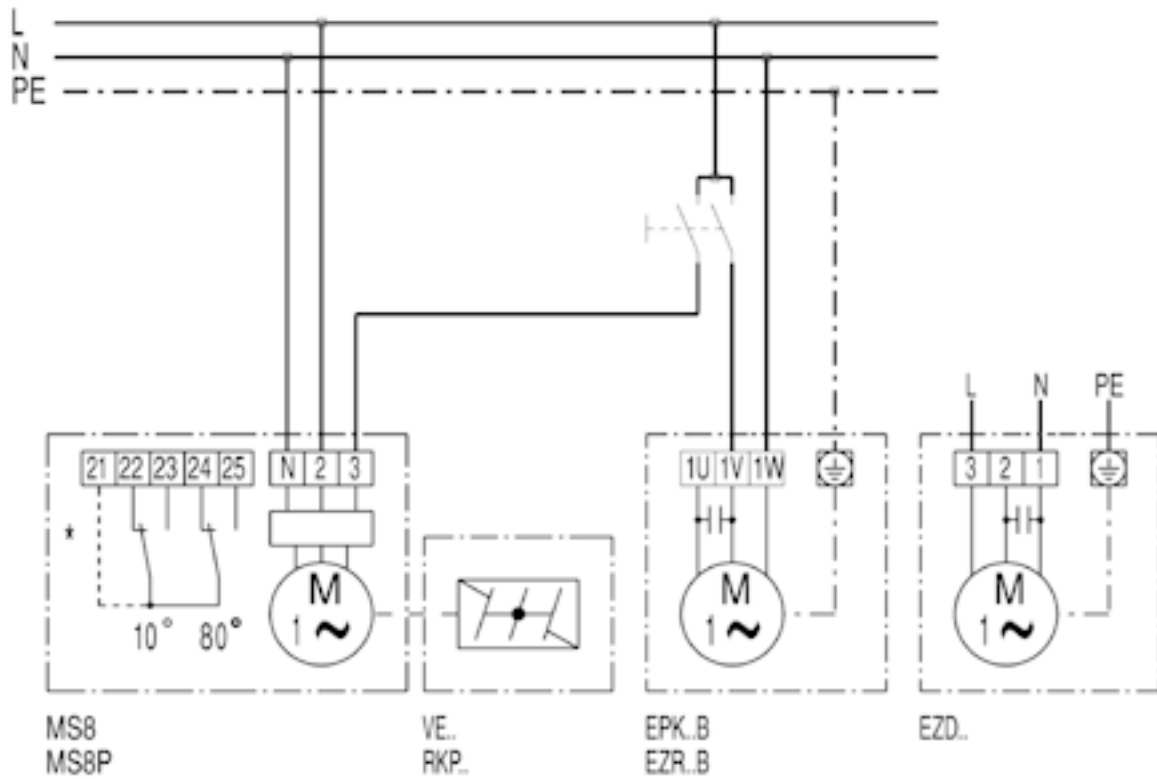

### EZD...D zur Entlüftung

Rechtslauf: EZD...D über Motor blasend

---

**EZD50-6A**

**EZD...D mit Verschlussklappe VE, RKP und Stellmotor MS 8, MS 8 P**

\* - Endschalter nur bei MS 8 P

**EZD50-6A**

**EZD... mit Verschlussklappe VE, RKP und Drehzahlsteller ST, STU, STS**

\* - Endschalter nur bei MS 8 P