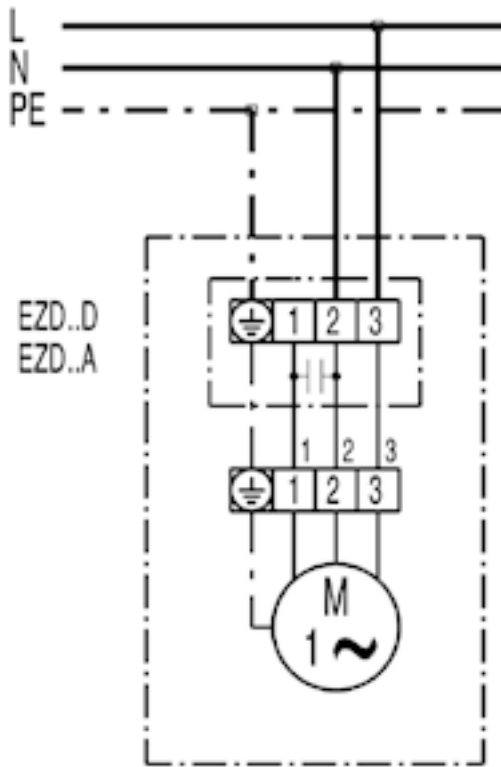

## EZD50-6A

### EZD...D zur Belüftung

Rechtslauf: EZD...D über Motor saugend

---

### EZD...D zur Entlüftung

Rechtslauf: EZD...D über Motor blasend

---

**EZD50-6A**

**EZD...D mit Verschlussklappe VE, RKP und Stellmotor MS 8, MS 8 P**

\* - Endschalter nur bei MS 8 P

**EZD50-6A**

**EZD... mit Verschlussklappe VE, RKP und Drehzahlsteller ST, STU, STS**

\* - Endschalter nur bei MS 8 P