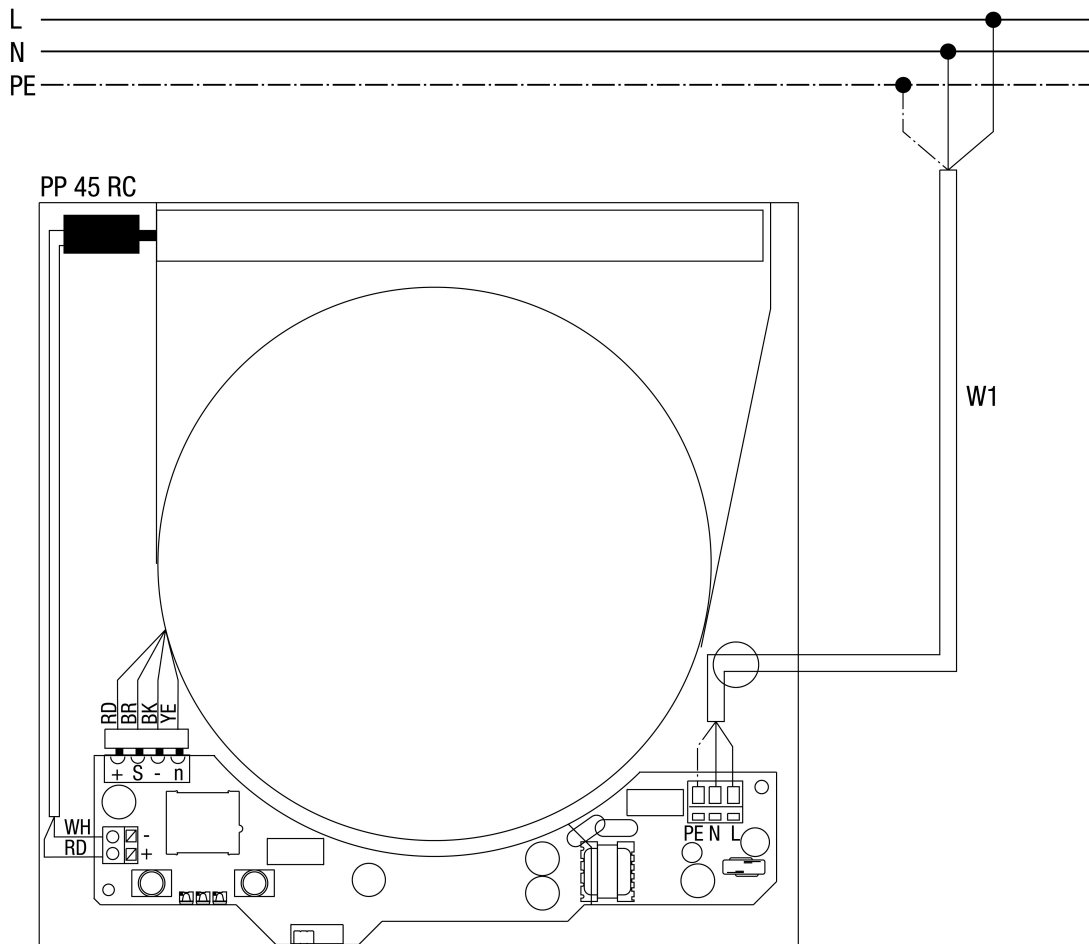

PP 45 RC

PP 45 RC - Lüftungsgerät PP 45 RC

W1 - Anschlussleitung Netz, max. zulässiger Leitungsquerschnitt = 1,5mm². Empfohlener Leitungstyp: NYM-J 3x1,5mm³.