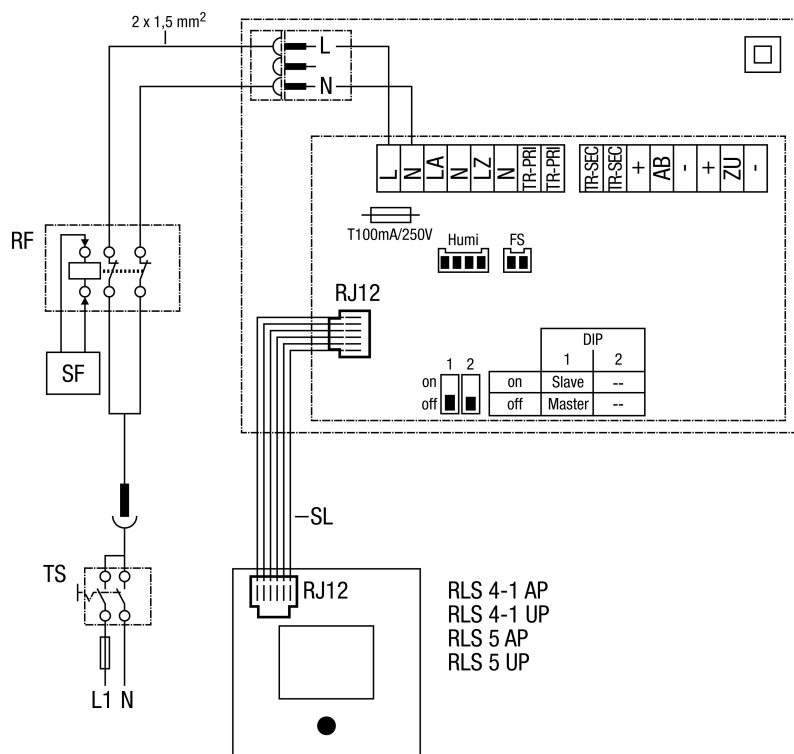

Endmontage-Set WRG 35-1-SE mit Raumluftsteuerung RLS 4-1 oder RLS 5

RF - Bei raumluftabhängigen Feuerstätten bauseits zu erstellen

SF - Signal der Feuerstätte

TS - Bauseitiger Trennschalter, on/off switch, VDE 0700 T1 7.12.2

SL - 6- adrige Steuerleitung

Humi - Feuchtefühler, nur bei Endmontageset WRG 35H-SE angeschlossen

FS - Frostschutzhühler, Sonderausstattung