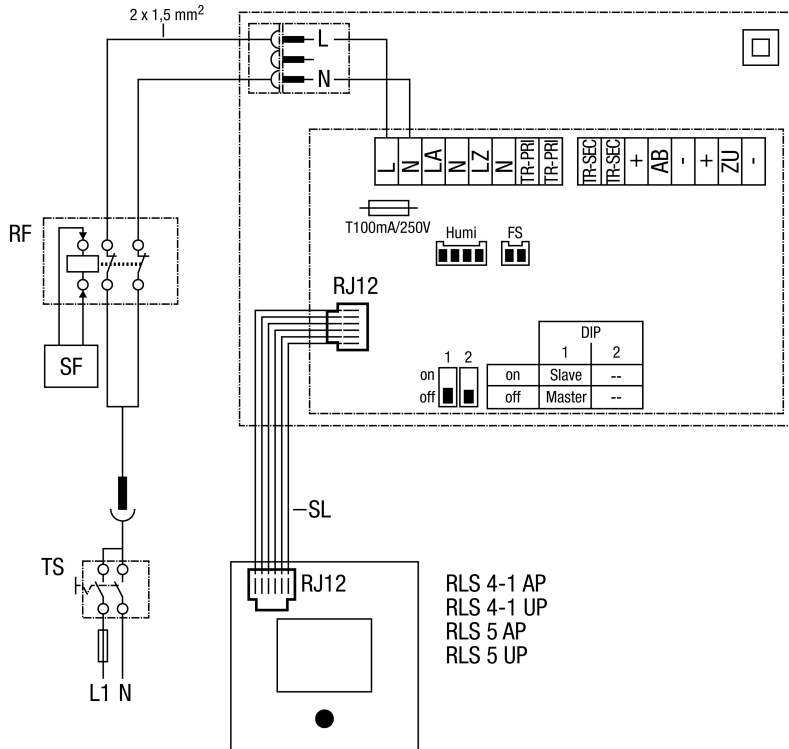

Endmontage-Set WRG 35-1-SE mit Raumluftsteuerung RLS 4-1 oder RLS 5

- RF - Bei raumluftabhängigen Feuerstätten bauseits zu erstellen
- SF - Signal der Feuerstätte
- TS - Bauseitiger Trennschalter, on/off switch, VDE 0700 T1 7.12.2
- SL - 6- adrige Steuerleitung
- Humi - Feuchtefühler, nur bei Endmontageset WRG 35H-SE angeschlossen
- FS - Frostschutzhühler, Sonderausstattung