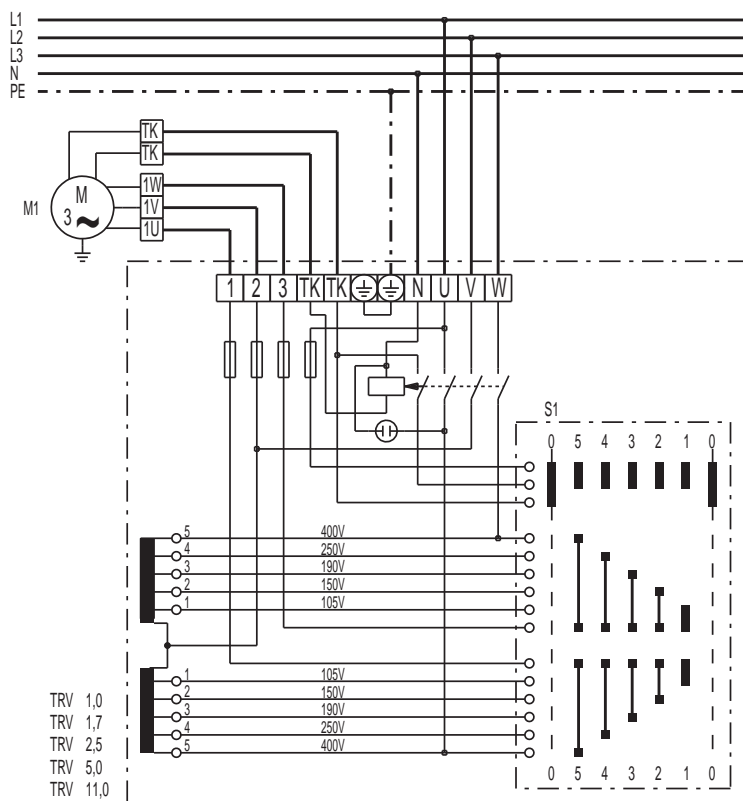

TRV 1,7-1

TRV 1 / 1,7 / 2,5 / 5 / 11

S1 Schalter: Ein/Aus
 M1 Ventilator (Drehstrommotor)