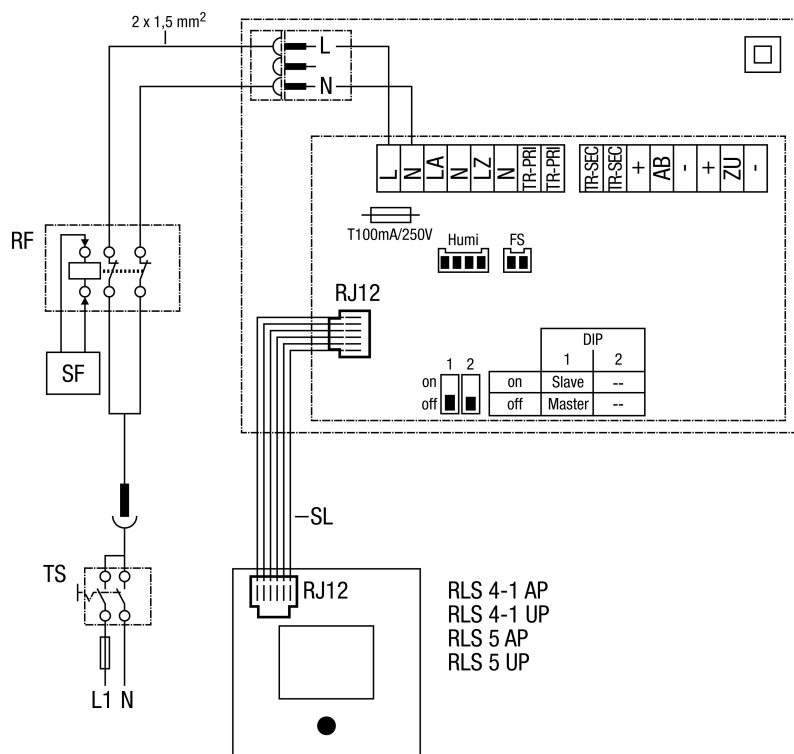

## WRG 35-1-SE

### Endmontage-Set WRG 35-1-SE mit Raumluftsteuerung RLS 4-1 oder RLS 5

RF - Bei raumluftabhängigen Feuerstätten bauseits zu erstellen

SF - Signal der Feuerstätte

TS - Bauseitiger Trennschalter, on/off switch, VDE 0700 T1 7.12.2

SL - 6- adrige Steuerleitung

Humi - Feuchtefühler, nur bei Endmontageset WRG 35H-SE angeschlossen

FS - Frostschutzhühler, Sonderausstattung