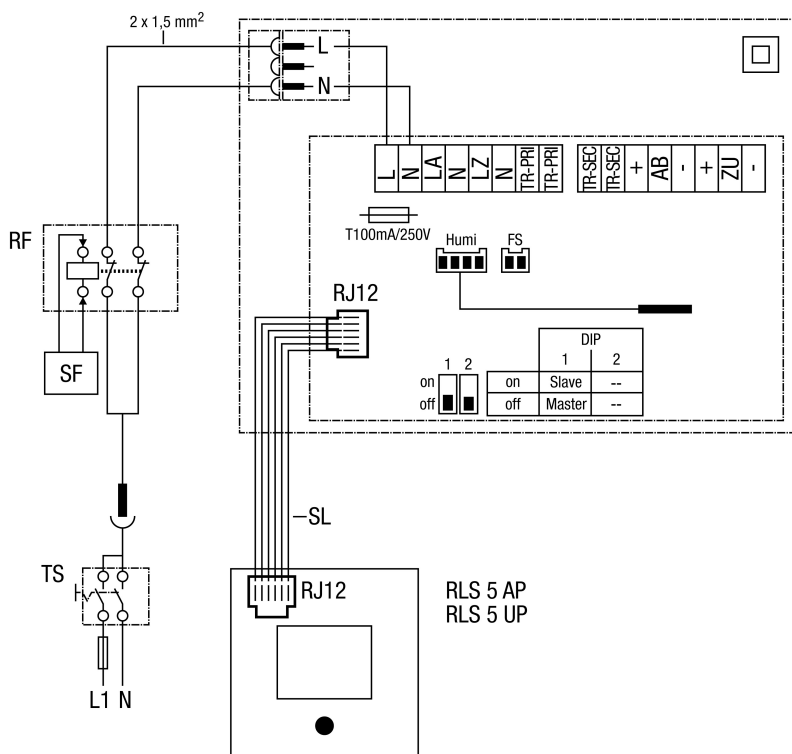

Endmontage-Set WRG 35H-SE mit Raumluftsteuerung RLS 5

- RF - Bei raumluftabhängigen Feuerstätten bauseits zu erstellen
- SF - Signal der Feuerstätte
- TS - Bauseitiger Trennschalter, on/off switch, VDE 0700 T1 7.12.2
- SL - 6- adrige Steuerleitung
- Humi - Feuchtefühler
- FS - Frostschutzhühler, Sonderausstattung