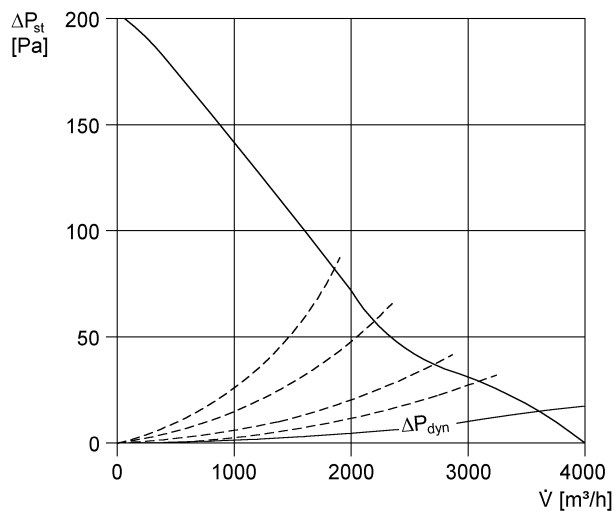

## Technical data

Air flow volume	4.000 m <sup>3</sup> /h
Rotating speed	920 1/min
Nominal output	275 W
I <sub>nom</sub>	0,71 A
I <sub>max</sub>	0,71 A
Weight	40,4
I <sub>A</sub> /I <sub>N</sub>	2,2
Certified as explosion proof	84/3898
Packing unit	1 piece
Range	C
GTIN (EAN)	4012799877851

## Sound power level in octave range

	63 Hz	125 Hz	250 Hz	500 Hz	1 kHz	2 kHz	4 kHz	8 kHz	Total
L <sub>WA5, high</sub> (dB(A))	-	-	-	-	-	-	-	-	77

L<sub>WA5</sub>= free inlet sound power level in dB.

## Characteristic curve