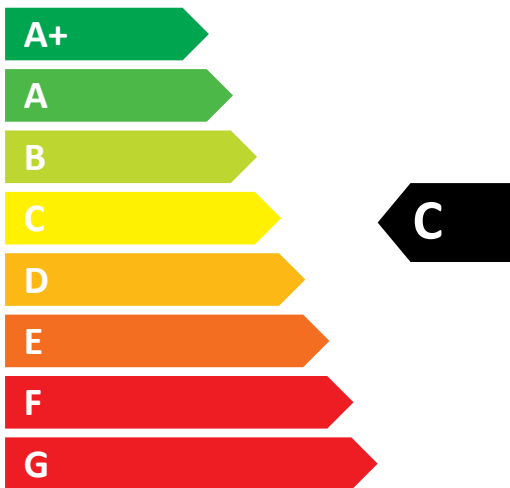

ENERG Y IJA
енергия · ενεργεια IE IA

Maico Elektroapparate-Fabrik GmbH
EHD 15 mit DRS (erforderliches Zubehör)

37
dB

443 m³/h

ENERGIA · ЕНЕРГИЯ · ΕΝΕΡΓΕΙΑ · ENERGIJA · ENERGY · ENERGIE · ENERGI
2016 1254/2014