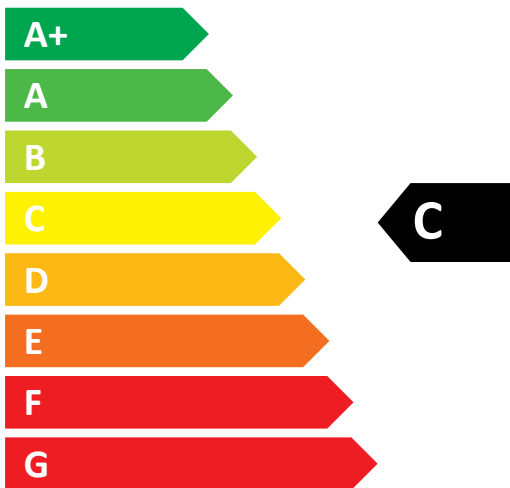

**ENERG** Y IJA  
енергия · ενεργεια IE IA

Maico Elektroapparate-Fabrik GmbH  
EHD 16 mit DRS (erforderliches Zubehör)

**38**  
dB

**613 m<sup>3</sup>/h**

ENERGIA · ЕНЕРГИЯ · ENERGEIA · ENERGIJA · ENERGY · ENERGIE · ENERGI  
2016 1254/2014