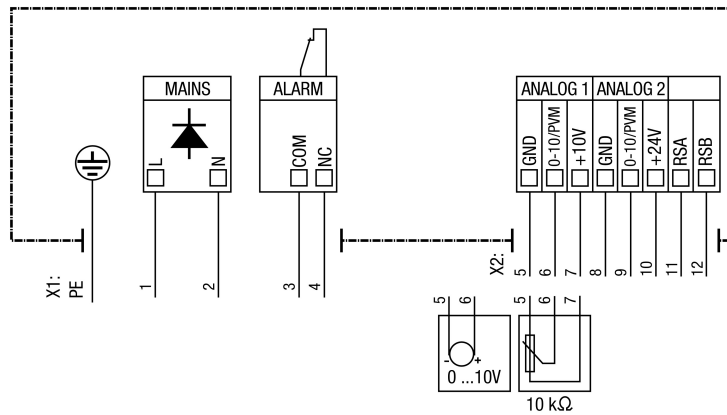

# WIRING DIAGRAM

## DPK 31 EC

- X1 mains cable
- X2 control cable
- 5 brown
- 6 black
- 7 yellow
- 8 blue
- 9 green
- 10 violet
- 11 red
- 12 orange