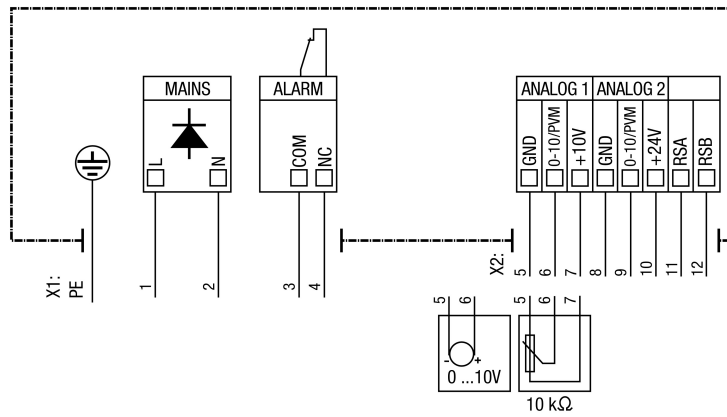

WIRING DIAGRAM

DSK 31 EC

- X1 mains cable
- X2 control cable
- 5 brown
- 6 black
- 7 yellow
- 8 blue
- 9 green
- 10 violet
- 11 red
- 12 orange