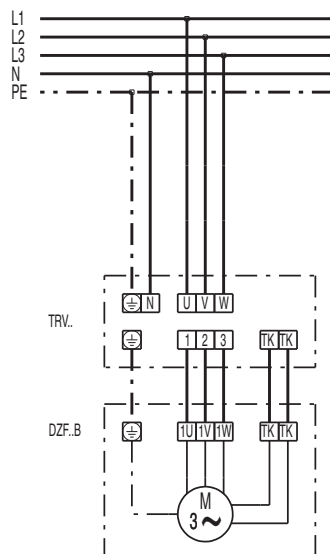

WIRING DIAGRAM

DZF 35/4 B

DZQ/DZS/DZF..B standard (right-hand operation, 1 speed)

SC - Protection contact
TK - Thermal contact

DZQ/DZS/DZF..B standard (left-hand operation, 1 speed)

SC - Protection contact
TK - Thermal contact

WIRING DIAGRAM

DZF 35/4 B

WIRING DIAGRAM

DZF 35/4 B

WIRING DIAGRAM

DZF 35/4 B

WIRING DIAGRAM

DZF 35/4 B