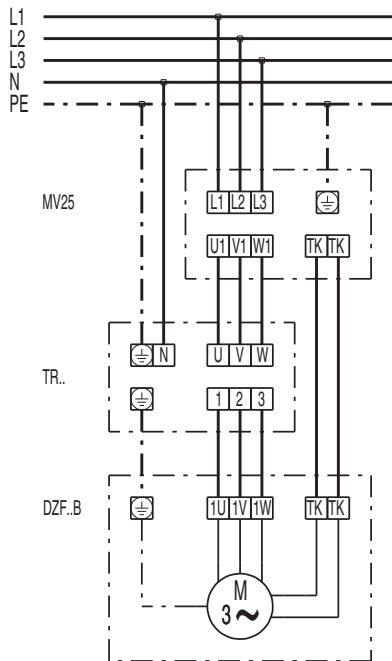

WIRING DIAGRAM

DZF 35/4 B

DZQ/DZS/DZF..B standard (right-hand operation, 1 speed)

SC - Protection contact
TK - Thermal contact

DZQ/DZS/DZF..B standard (left-hand operation, 1 speed)

SC - Protection contact
TK - Thermal contact

WIRING DIAGRAM

DZF 35/4 B

WIRING DIAGRAM

DZF 35/4 B

WIRING DIAGRAM

DZF 35/4 B

WIRING DIAGRAM

DZF 35/4 B