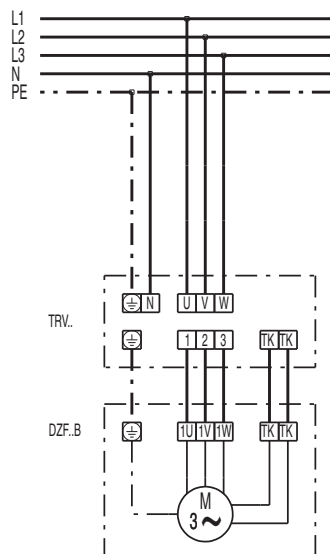

WIRING DIAGRAM

DZF 50/6 B

DZQ/DZS/DZF..B standard (right-hand operation, 1 speed)

SC - Protection contact
TK - Thermal contact

DZQ/DZS/DZF..B standard (left-hand operation, 1 speed)

SC - Protection contact
TK - Thermal contact

WIRING DIAGRAM

DZF 50/6 B

WIRING DIAGRAM

DZF 50/6 B

WIRING DIAGRAM

DZF 50/6 B

WIRING DIAGRAM

DZF 50/6 B