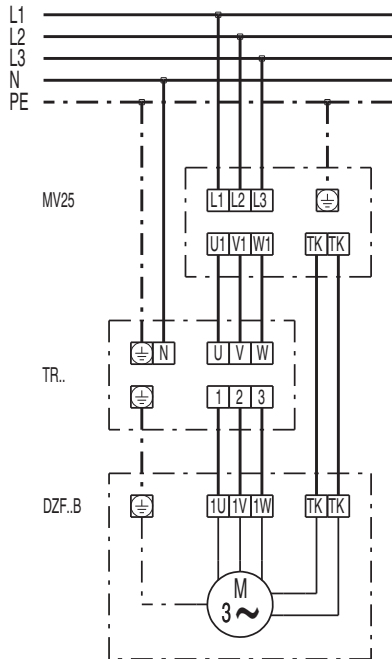

WIRING DIAGRAM

DZF 50/6 B

DZQ/DZS/DZF..B standard (right-hand operation, 1 speed)

SC - Protection contact
TK - Thermal contact

DZQ/DZS/DZF..B standard (left-hand operation, 1 speed)

SC - Protection contact
TK - Thermal contact

WIRING DIAGRAM

DZF 50/6 B

WIRING DIAGRAM

DZF 50/6 B

WIRING DIAGRAM

DZF 50/6 B

WIRING DIAGRAM

DZF 50/6 B