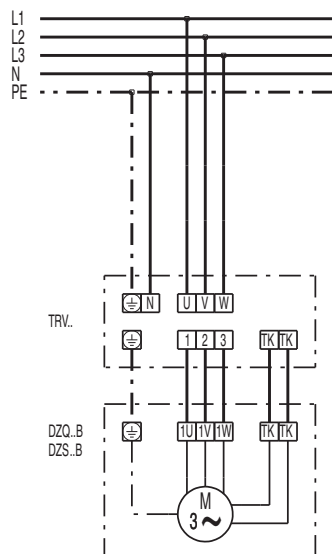

WIRING DIAGRAM

DZQ 50/4 B

DZQ/DZS/DZF..B standard (right-hand operation, 1 speed)

SC - Protection contact
TK - Thermal contact

DZQ/DZS/DZF..B standard (left-hand operation, 1 speed)

SC - Protection contact
TK - Thermal contact

WIRING DIAGRAM

DZQ 50/4 B

WIRING DIAGRAM

DZQ 50/4 B

WIRING DIAGRAM

DZQ 50/4 B

WIRING DIAGRAM

DZQ 50/4 B