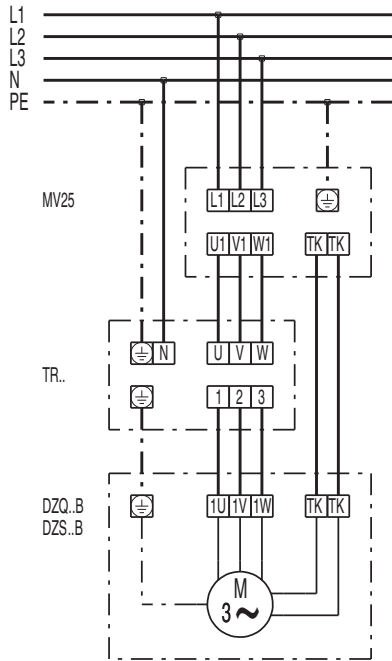

WIRING DIAGRAM

DZS 40/4 B

DZQ/DZS/DZF..B standard (right-hand operation, 1 speed)

SC - Protection contact
TK - Thermal contact

DZQ/DZS/DZF..B standard (left-hand operation, 1 speed)

SC - Protection contact
TK - Thermal contact

WIRING DIAGRAM

DZS 40/4 B

WIRING DIAGRAM

DZS 40/4 B

WIRING DIAGRAM

DZS 40/4 B

WIRING DIAGRAM

DZS 40/4 B