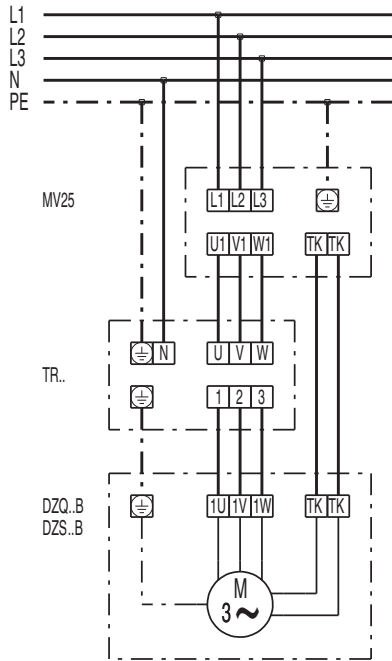

WIRING DIAGRAM

DZS 50/6 B

DZQ/DZS/DZF..B standard (right-hand operation, 1 speed)

SC - Protection contact
TK - Thermal contact

DZQ/DZS/DZF..B standard (left-hand operation, 1 speed)

SC - Protection contact
TK - Thermal contact

WIRING DIAGRAM

DZS 50/6 B

WIRING DIAGRAM

DZS 50/6 B

WIRING DIAGRAM

DZS 50/6 B

WIRING DIAGRAM

DZS 50/6 B