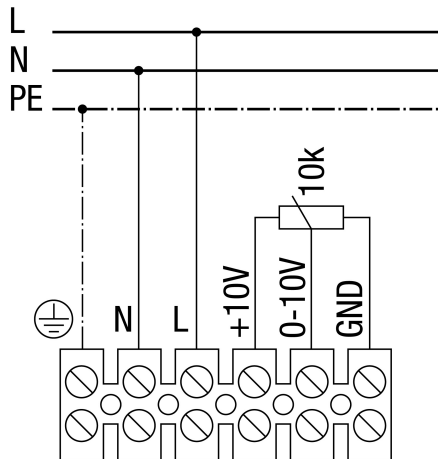

WIRING DIAGRAM

EHD 16 EC

Adjustable speed

WIRING DIAGRAM

EHD 16 EC

Speed adjustable via potentiometer

WIRING DIAGRAM

EHD 16 EC

Maximum speed