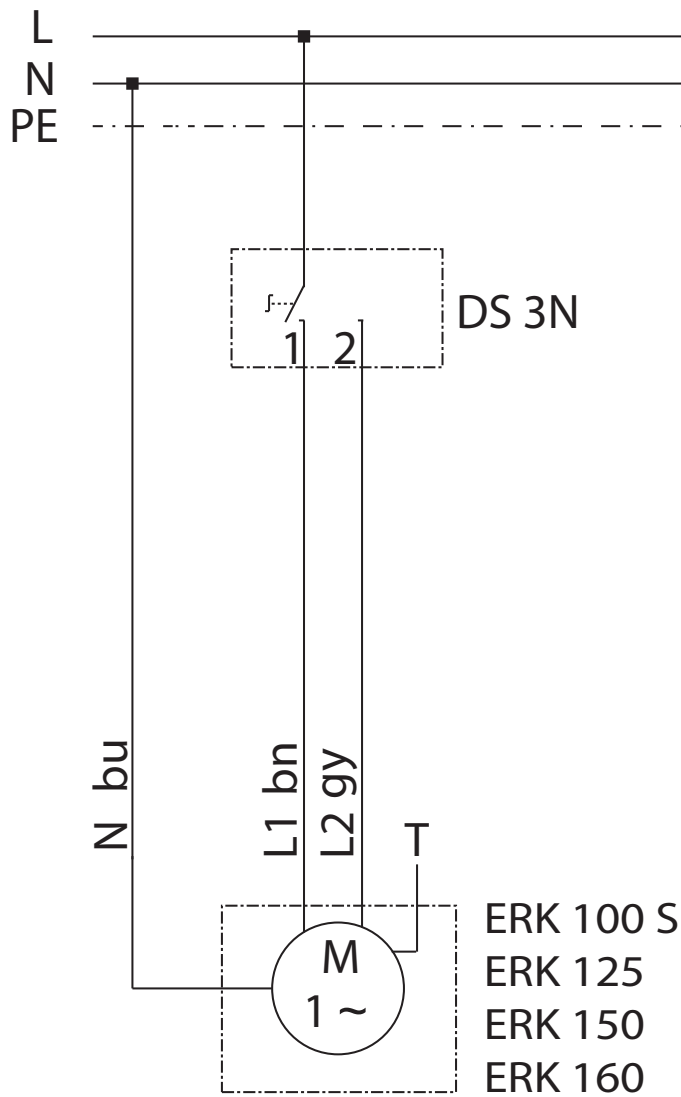

WIRING DIAGRAM

ERK 150

T - Timer
