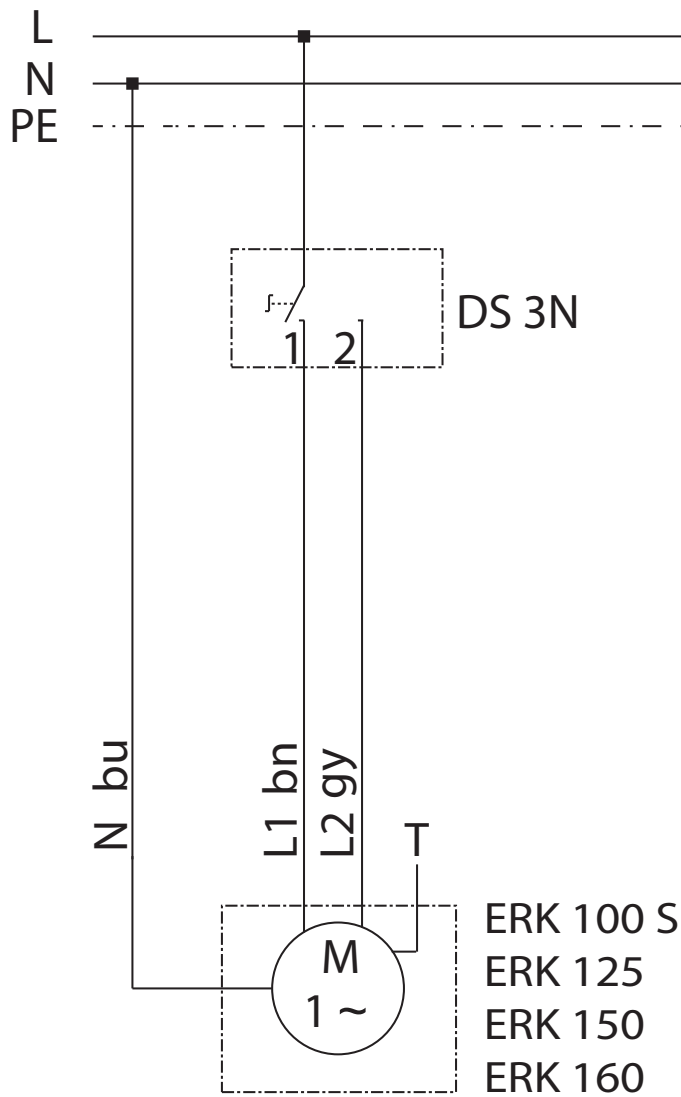

# WIRING DIAGRAM

## ERK 160

T - Timer