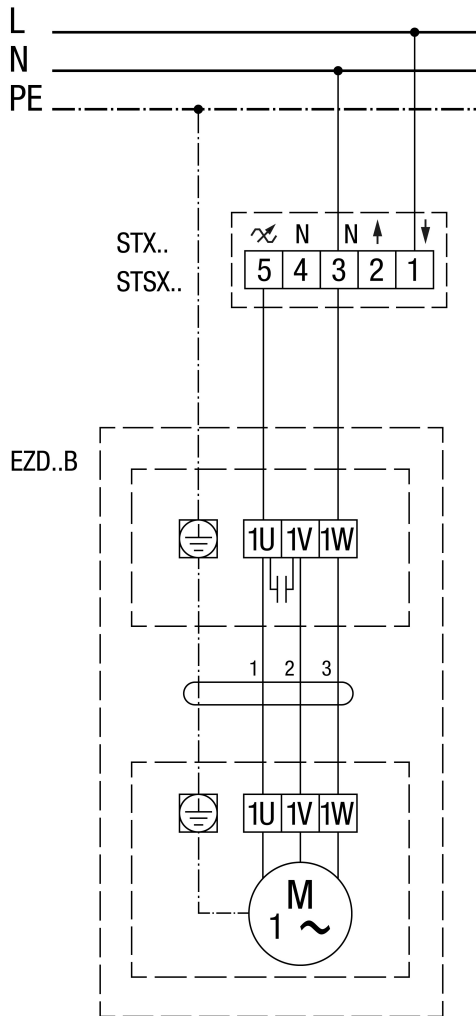

WIRING DIAGRAM

EZD 50/6 B

EZD..B left-hand operation (air extraction) = standard

WIRING DIAGRAM

EZD 50/6 B

EZD..B right-hand operation (ventilation)

WIRING DIAGRAM

EZD 50/6 B

EZD ../. B with STX.../STTSX... speed controller

WIRING DIAGRAM

EZD 50/6 B

EZD ..B with STW speed controller

WIRING DIAGRAM

EZD 50/6 B

EZD ..B with STX/STSX.. speed controller and UWK 1 reversing switch