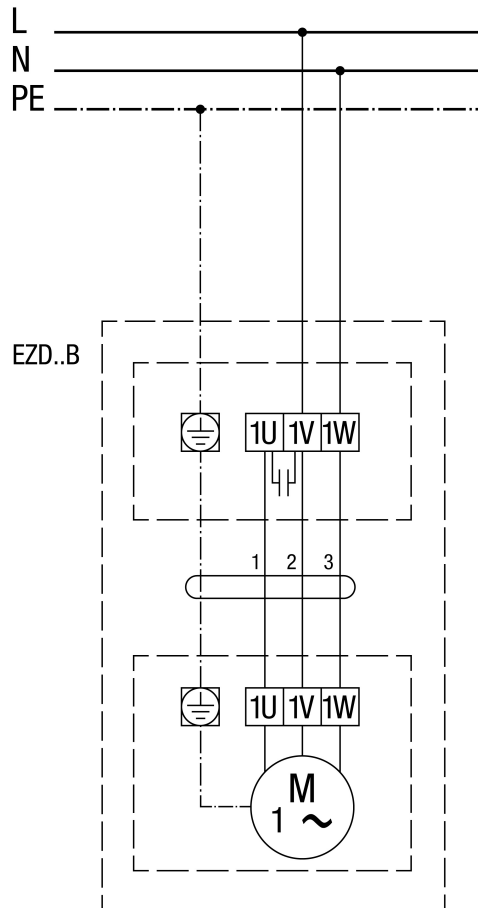

WIRING DIAGRAM

EZD 50/6 B

EZD..B left-hand operation (air extraction) = standard

WIRING DIAGRAM

EZD 50/6 B

EZD..B right-hand operation (ventilation)

WIRING DIAGRAM

EZD 50/6 B

EZD ../. B with STX.../STTSX... speed controller

WIRING DIAGRAM

EZD 50/6 B

EZD ..B with STW speed controller

WIRING DIAGRAM

EZD 50/6 B

EZD ..B with STX/STSX.. speed controller and UWK 1 reversing switch