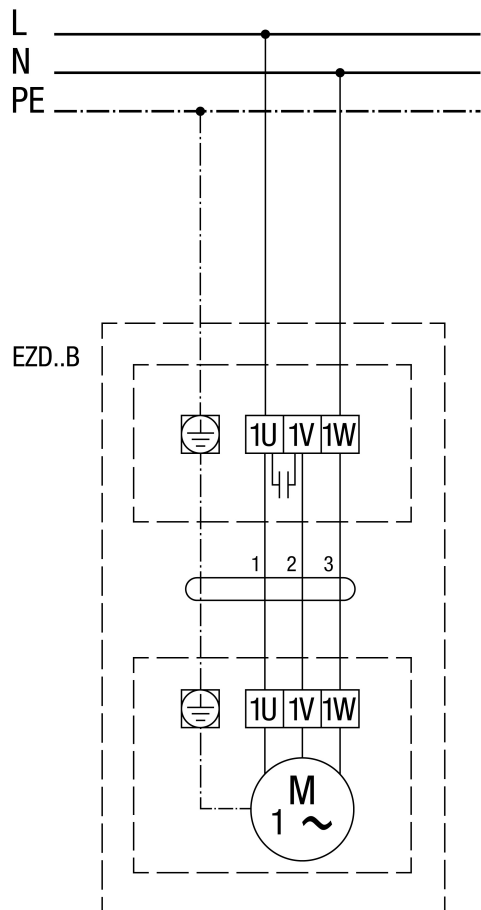

WIRING DIAGRAM

EZD 50/6 B

EZD..B left-hand operation (air extraction) = standard

WIRING DIAGRAM

EZD 50/6 B

EZD..B right-hand operation (ventilation)

WIRING DIAGRAM

EZD 50/6 B

EZD ../. B with STX.../STTSX... speed controller

WIRING DIAGRAM

EZD 50/6 B

EZD ..B with STW speed controller

WIRING DIAGRAM

EZD 50/6 B

EZD ..B with STX/STSX.. speed controller and UWK 1 reversing switch