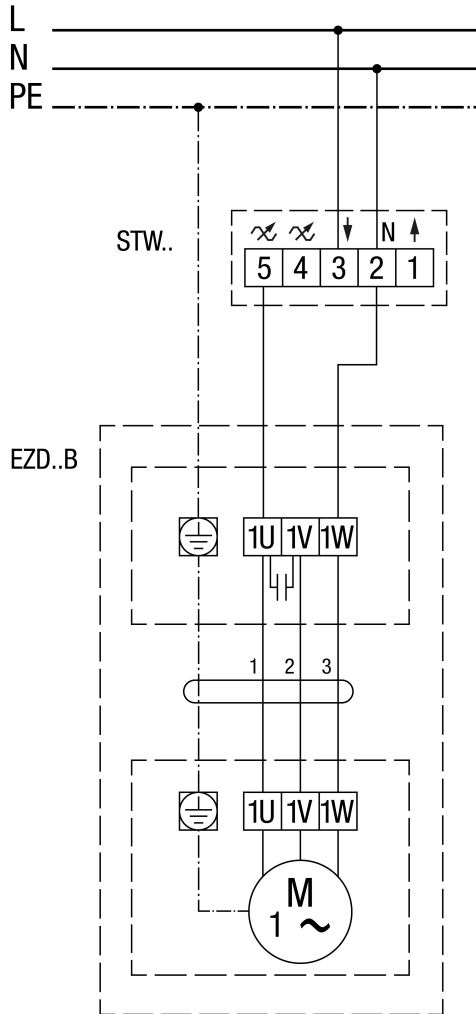

WIRING DIAGRAM

EZD 50/6 B

EZD..B left-hand operation (air extraction) = standard

WIRING DIAGRAM

EZD 50/6 B

EZD..B right-hand operation (ventilation)

WIRING DIAGRAM

EZD 50/6 B

EZD ../. B with STX.../STTSX... speed controller

WIRING DIAGRAM

EZD 50/6 B

EZD ..B with STW speed controller

WIRING DIAGRAM

EZD 50/6 B

EZD ..B with STX/STSX.. speed controller and UWK 1 reversing switch