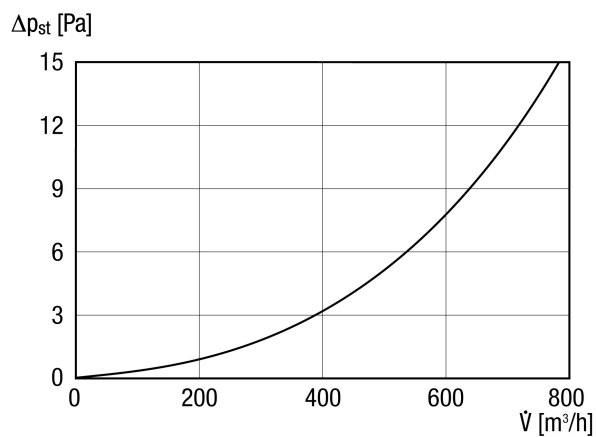

DF 125 S

Description rapide

Sortie de toit avec capot de toiture, coloris : noir, raccordement DN 125

Référence 0092.0374

Caractéristiques techniques

Sens de l'air	Insufflation et évacuation d'air
Matériau	Matière plastique
Couleur	noir
Poids	1,2 kg
Poids avec emballage	1,94 kg
Largeur nominale	125 mm
Largeur	850 mm
Hauteur	980 mm
Profondeur	270 mm
Largeur avec emballage	850 mm
Hauteur avec emballage	270 mm
Profondeur avec emballage	270 mm
Unité de conditionnement	1 pièce
Gamme	B
GTIN (EAN)	4012799923749

DF 125 S

Courbe caractéristique

Dessin coté [mm]

DF 125 avec DP 125 A
Pour toit plat

DF 125 S

Dessin coté [mm]

DF 125 avec DP 125 TF/SF/TB/SB
Pour toit en pente