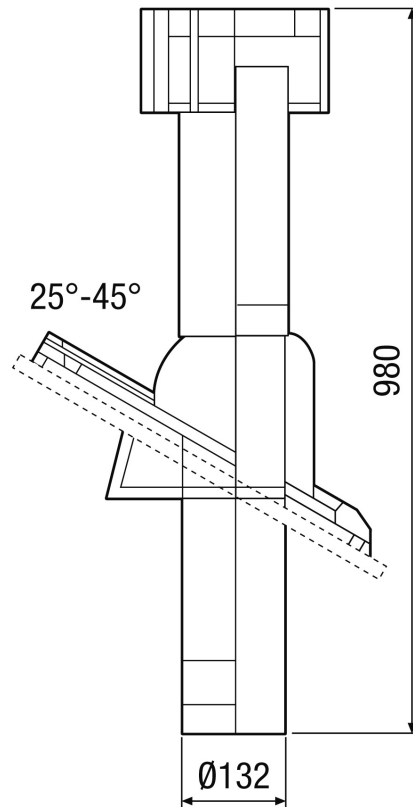

DF 125 S

Description rapide

Sortie de toit avec capot de toiture, coloris : noir, raccordement DN 125

Référence 0092.0374

Caractéristiques techniques

Sens de l'air	Insufflation et évacuation d'air
Matériau	Matière plastique
Couleur	noir
Poids	1,2 kg
Poids avec emballage	1,94 kg
Largeur nominale	125 mm
Largeur	850 mm
Hauteur	980 mm
Profondeur	270 mm
Largeur avec emballage	850 mm
Hauteur avec emballage	270 mm
Profondeur avec emballage	270 mm
Unité de conditionnement	1 pièce
Gamme	B
GTIN (EAN)	4012799923749

DF 125 S

Courbe caractéristique

Dessin coté [mm]

DF 125 avec DP 125 A
Pour toit plat

DF 125 S

Dessin coté [mm]

DF 125 avec DP 125 TF/SF/TB/SB
Pour toit en pente