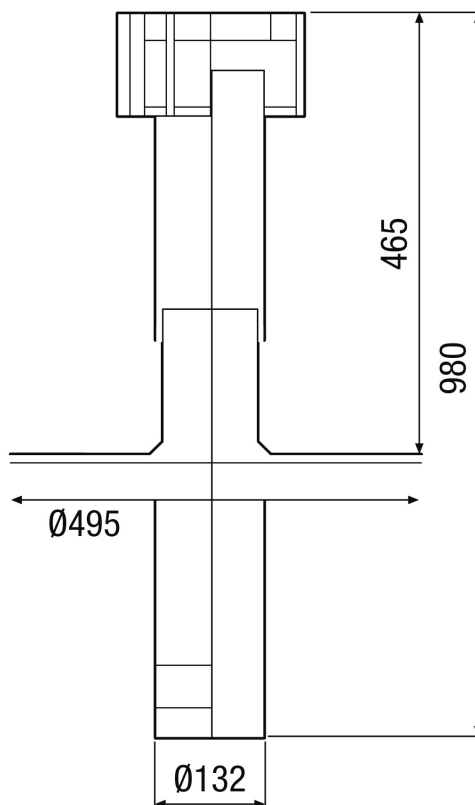

DF 125 S

Description rapide

Sortie de toit avec capot de toiture, coloris : noir, raccordement DN 125

Référence 0092.0374

Caractéristiques techniques

Sens de l'air	Insufflation et évacuation d'air
Matériau	Matière plastique
Couleur	noir
Poids	1,2 kg
Poids avec emballage	1,94 kg
Largeur nominale	125 mm
Largeur	850 mm
Hauteur	980 mm
Profondeur	270 mm
Largeur avec emballage	850 mm
Hauteur avec emballage	270 mm
Profondeur avec emballage	270 mm
Unité de conditionnement	1 pièce
Gamme	B
GTIN (EAN)	4012799923749

DF 125 S

Courbe caractéristique

Dessin coté [mm]

DF 125 avec DP 125 A
Pour toit plat

DF 125 S

Dessin coté [mm]

DF 125 avec DP 125 TF/SF/TB/SB
Pour toit en pente