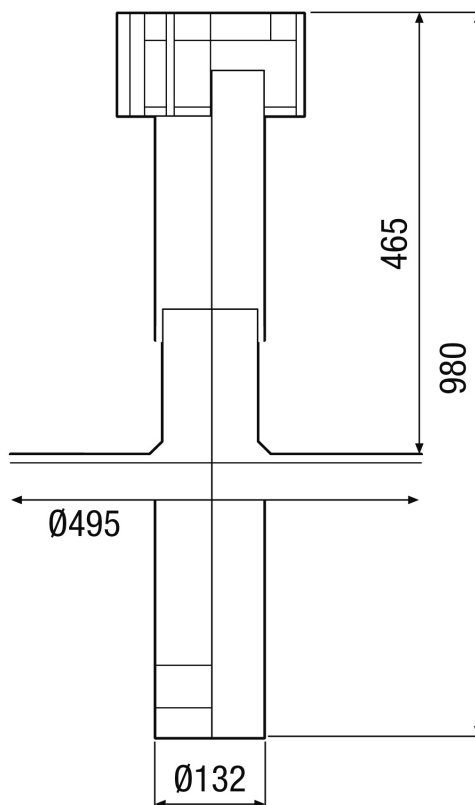

DF 125 T

Description rapide

Sortie de toit avec capot de toiture, coloris : terracotta, raccordement DN 125

Référence 0092.0373

Caractéristiques techniques

Sens de l'air	Insufflation et évacuation d'air
Matériau	Matière plastique
Couleur	terre cuite
Poids	1,2 kg
Poids avec emballage	1,92 kg
Largeur nominale	125 mm
Largeur	840 mm
Hauteur	815 mm
Profondeur	275 mm
Largeur avec emballage	840 mm
Hauteur avec emballage	275 mm
Profondeur avec emballage	275 mm
Unité de conditionnement	1 pièce
Gamme	B
GTIN (EAN)	4012799923732

DF 125 T

Courbe caractéristique

Dessin coté [mm]

DF 125 avec DP 125 A
Pour toit plat

DF 125 T

Dessin coté [mm]

DF 125 avec DP 125 TF/SF/TB/SB
Pour toit en pente