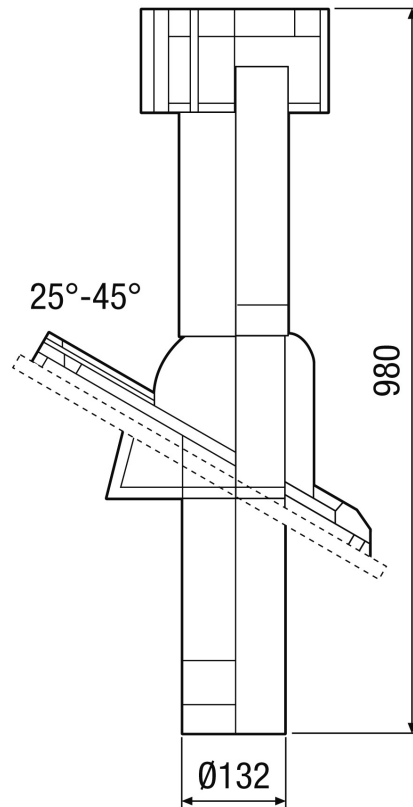

DF 125 T

Description rapide

Sortie de toit avec capot de toiture, coloris : terracotta, raccordement DN 125

Référence 0092.0373

Caractéristiques techniques

Sens de l'air	Insufflation et évacuation d'air
Matériau	Matière plastique
Couleur	terre cuite
Poids	1,2 kg
Poids avec emballage	1,92 kg
Largeur nominale	125 mm
Largeur	840 mm
Hauteur	815 mm
Profondeur	275 mm
Largeur avec emballage	840 mm
Hauteur avec emballage	275 mm
Profondeur avec emballage	275 mm
Unité de conditionnement	1 pièce
Gamme	B
GTIN (EAN)	4012799923732

DF 125 T

Courbe caractéristique

Dessin coté [mm]

DF 125 avec DP 125 A
Pour toit plat

DF 125 T

Dessin coté [mm]

DF 125 avec DP 125 TF/SF/TB/SB
Pour toit en pente