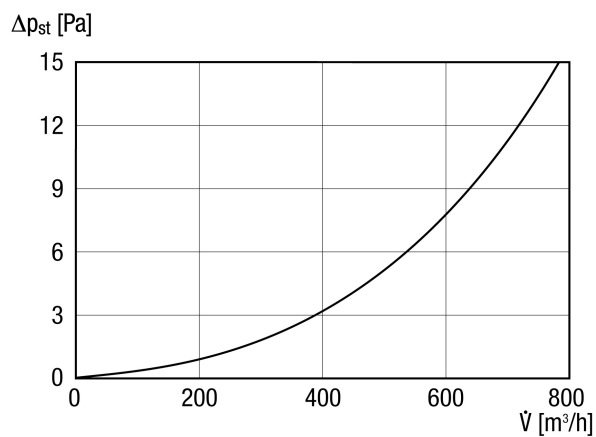

DF 125 T

Description rapide

Sortie de toit avec capot de toiture, coloris : terracotta, raccordement DN 125

Référence 0092.0373

Caractéristiques techniques

Sens de l'air	Insufflation et évacuation d'air
Matériau	Matière plastique
Couleur	terre cuite
Poids	1,2 kg
Poids avec emballage	1,92 kg
Largeur nominale	125 mm
Largeur	840 mm
Hauteur	815 mm
Profondeur	275 mm
Largeur avec emballage	840 mm
Hauteur avec emballage	275 mm
Profondeur avec emballage	275 mm
Unité de conditionnement	1 pièce
Gamme	B
GTIN (EAN)	4012799923732

DF 125 T

Courbe caractéristique

Dessin coté [mm]

DF 125 avec DP 125 A
Pour toit plat

DF 125 T

Dessin coté [mm]

DF 125 avec DP 125 TF/SF/TB/SB
Pour toit en pente