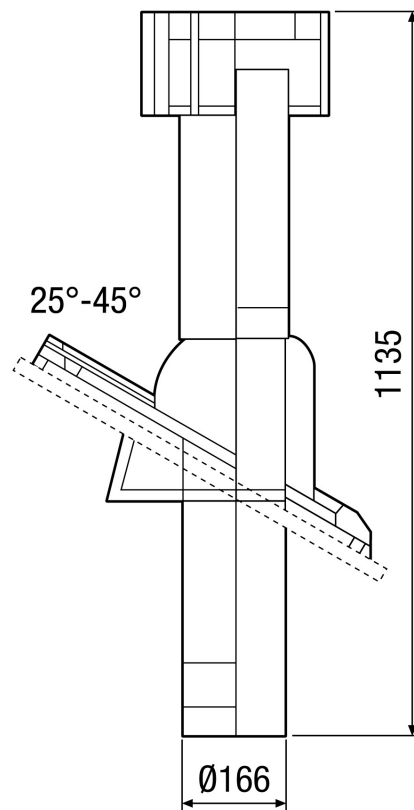

# DP 160 SB

## Description rapide

Tuile pour DF 160, avec pièce conformée en bitume universelle, coloris : noir / bitume, raccordement DN 160

Référence 0092.0380

## Caractéristiques techniques

Sens de l'air	Insufflation et évacuation d'air
Matériau	Bitume
Couleur	Noir / bitume
Poids	1,2 kg
Poids avec emballage	1,76 kg
Largeur nominale	160 mm
Largeur	520 mm
Hauteur	330 mm
Profondeur	355 mm
Largeur avec emballage	520 mm
Hauteur avec emballage	170 mm
Profondeur avec emballage	355 mm
Unité de conditionnement	1 pièce
Gamme	B
GTIN (EAN)	4012799923800

# DP 160 SB

Dessin coté [mm]

DF 160 S avec DP 160 SB  
Pour toit en pente