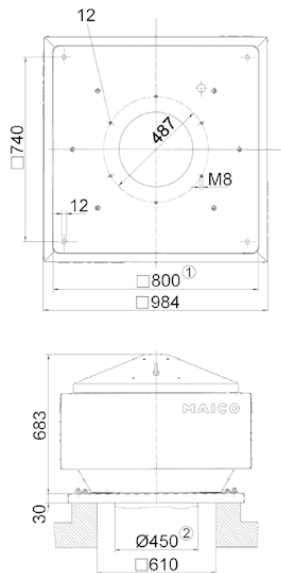

## Caractéristiques techniques

Inversion de polarité possible	–
Lieu de montage	Toit
Position d'installation	vertical
Matériau	Tôle d'acier, galvanisée
Unité de conditionnement	1 pièce

## Courbe caractéristique

# DRD45-64

Dessin coté [mm]

- ① Section utile
- ② Diamètre extérieur de la gaine