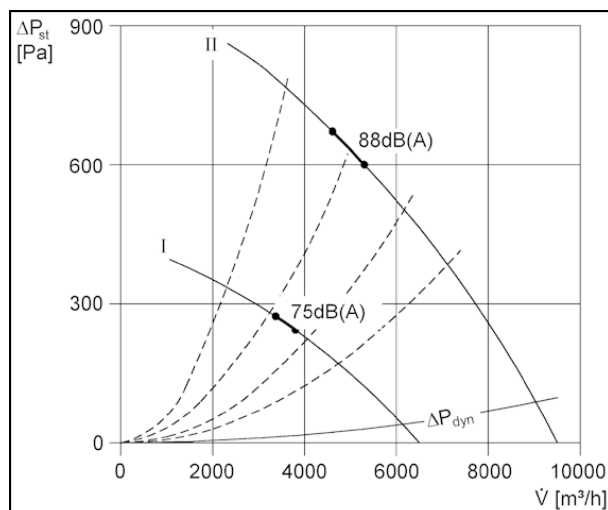

## Description rapide

Tourelles d'extraction centrifuges

Référence 0087.0154

## Courbe caractéristique