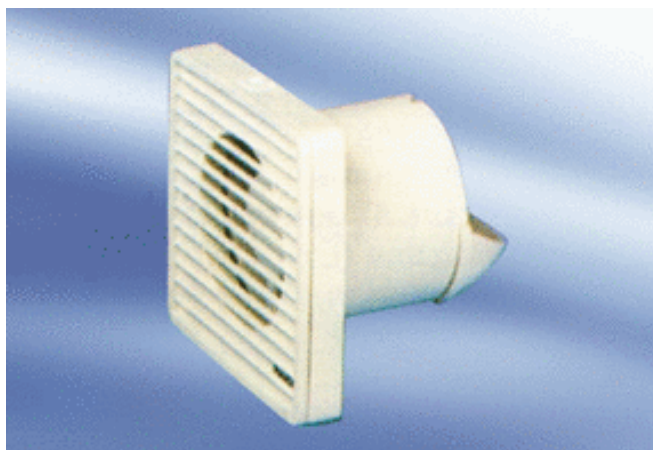

# ECA 10-1

## Description rapide

Aérateur pour petite pièce pour salle de bains et WC, version standard avec grille intérieure

## Exemples d'utilisation

Salle de bains, WC, Local de rangement, Local de stockage, Cave

Référence

080025

## Caractéristiques techniques

Modèle	Version standard
Débit d'air	150 m <sup>3</sup> /h
Vitesse de rotation	2.600 1/min
Type de tension	Courant alternatif
Tension de service	230 V
Consommation	18 W
I <sub>Max</sub>	0,13 A
Type de protection	IP 44
Lieu de montage	Mur / Plafond
Position d'installation	au choix
Matériau	Matière plastique
Couleur	blanc trafic, similaire RAL 9016
Déфлекteur intégré	✓
Unité de conditionnement	1 pièce