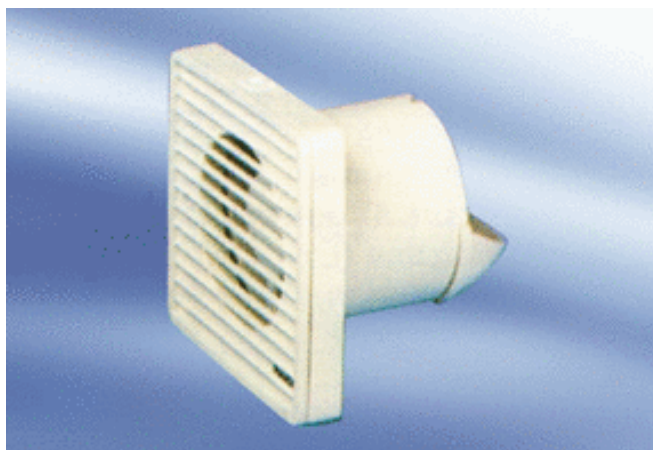

ECA 10-1 F

Description rapide

Aérateur pour petite pièce pour salle de bains et WC, avec grille intérieure, version à commande photoélectrique

Exemples d'utilisation

Salle de bains, WC, Local de rangement, Local de stockage, Cave

Référence

080171

Caractéristiques techniques

Modèle	Commande photoélectrique
Débit d'air	150 m ³ /h
Vitesse de rotation	2.600 1/min
Type de tension	Courant alternatif
Tension de service	230 V
Consommation	18 W
I _{Max}	0,13 A
Type de protection	IP 44
Lieu de montage	Mur / Plafond
Position d'installation	au choix
Matériau	Matière plastique
Couleur	blanc trafic, similaire RAL 9016
Déфлекteur intégré	✓
Unité de conditionnement	1 pièce