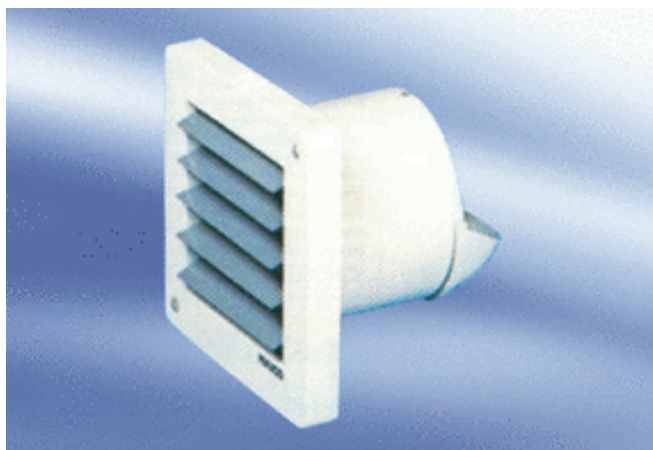

ECA 10-2 F

Description rapide

Aérateur pour petite pièce pour salle de bains et WC, avec fermeture intérieure électrique, version à commande photo-électrique

Exemples d'utilisation

Salle de bains, WC, Local de rangement, Local de stockage, Cave

Référence

080172

Caractéristiques techniques

Modèle	Commande photoélectrique
Débit d'air	150 m ³ /h
Vitesse de rotation	2.600 1/min
Type de tension	Courant alternatif
Tension de service	230 V
Consommation	18 W
I _{Max}	0,13 A
Type de protection	IP 44
Lieu de montage	Mur / Plafond
Position d'installation	au choix
Matériau	Matière plastique
Couleur	blanc trafic, similaire RAL 9016
Déфлекteur intégré	✓
Unité de conditionnement	1 pièce