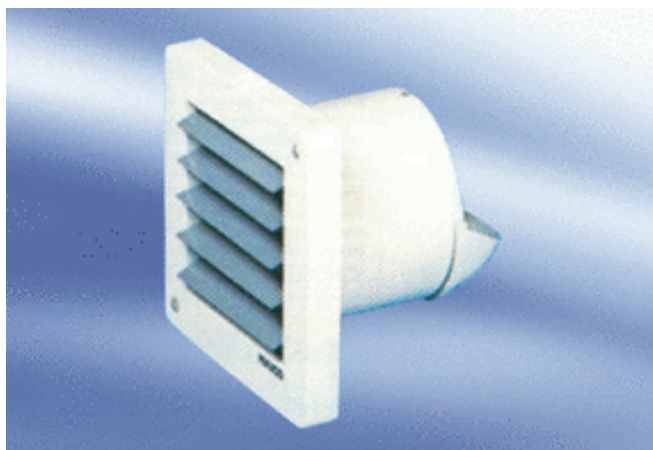

## Description rapide

Aérateur pour petite pièce pour salle de bains et WC, avec fermeture intérieure électrique, version à interrupteur-temporisateur

## Caractéristiques techniques

Modèle	Interrupteur-temporisateur
Débit d'air	150 m <sup>3</sup> /h
Vitesse de rotation	2.600 1/min
Type de tension	Courant alternatif
Tension de service	230 V
Consommation	18 W
I <sub>Max</sub>	0,13 A
Type de protection	IP 44
Lieu de montage	Mur / Plafond
Position d'installation	au choix
Matériau	Matière plastique
Couleur	blanc trafic, similaire RAL 9016
Déфлекteur intégré	✓
Unité de conditionnement	1 pièce