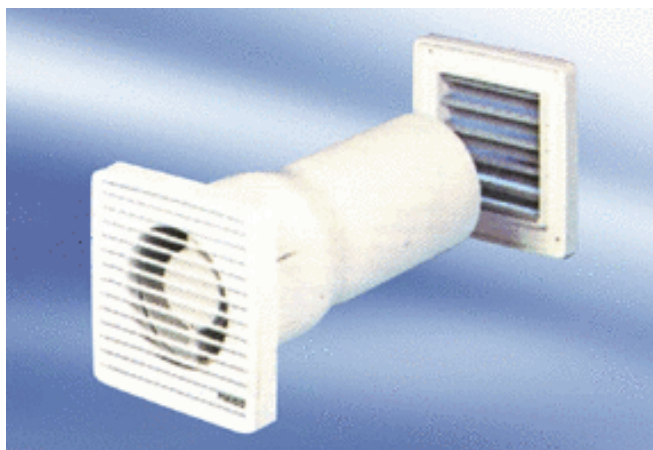

## Description rapide

Ventilateur mural encastrable pour salle de bains et WC, avec gaine murale ainsi que grille intérieure fixe et volet de fermeture extérieur automatique, version à interrupteur-temporisateur

## Exemples d'utilisation

Salle de bains, WC, Local de rangement, Local de stockage, Cave

Référence

080021

## Caractéristiques techniques

Modèle	Interrupteur-temporisateur
Débit d'air	150 m <sup>3</sup> /h
Vitesse de rotation	2.600 1/min
Type de tension	Courant alternatif
Tension de service	230 V
Consommation	18 W
I <sub>Max</sub>	0,13 A
Type de protection	IP 44
Lieu de montage	Mur / Plafond
Position d'installation	au choix
Matériau	Matière plastique
Couleur	blanc trafic, similaire RAL 9016
Déфлекteur intégré	–
Unité de conditionnement	1 pièce