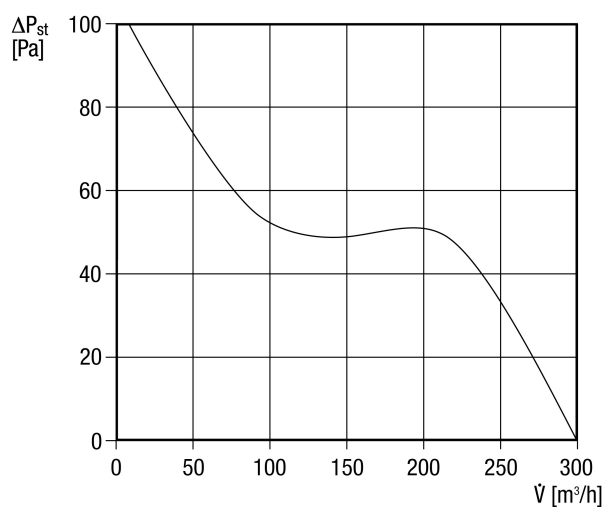

Modèle	Commande photoélectrique
Débit d'air	300 m ³ /h
Vitesse de rotation	2.700 1/min
Vitesse variable	–
Réversibilité	–
Type de tension	Courant alternatif
Tension de service	230 V
Fréquence secteur	50 Hz / 60 Hz
Consommation	25 W
I _{Max}	0,12 A
Type de protection	IP 34
Câble d'alimentation secteur	3 x 1,5 mm ²
Lieu de montage	Mur
Mode de montage	Montage apparent
Position d'installation	au choix
Matériau	Matière plastique
Couleur	blanc trafic, similaire RAL 9016
Poids	1,3
Poids avec emballage	1,53 kg
Largeur nominale	150 mm
Largeur avec emballage	210 mm
Hauteur avec emballage	150 mm
Profondeur avec emballage	210 mm
Durée de fonctionnement par temporisation	6 min
Temporisation de démarrage	50 s
Niveau de puissance acoustique	46 dB(A) (Distance 3 m, conditions de champ libre)
Unité de conditionnement	1 pièce
Gamme	A
GTIN (EAN)	4012799840176

ECA 150 KF

Courbe caractéristique

U = 230 V
f = 50/60Hz

Dessin coté [mm]

① Entrée du câble

ECA 150 KF