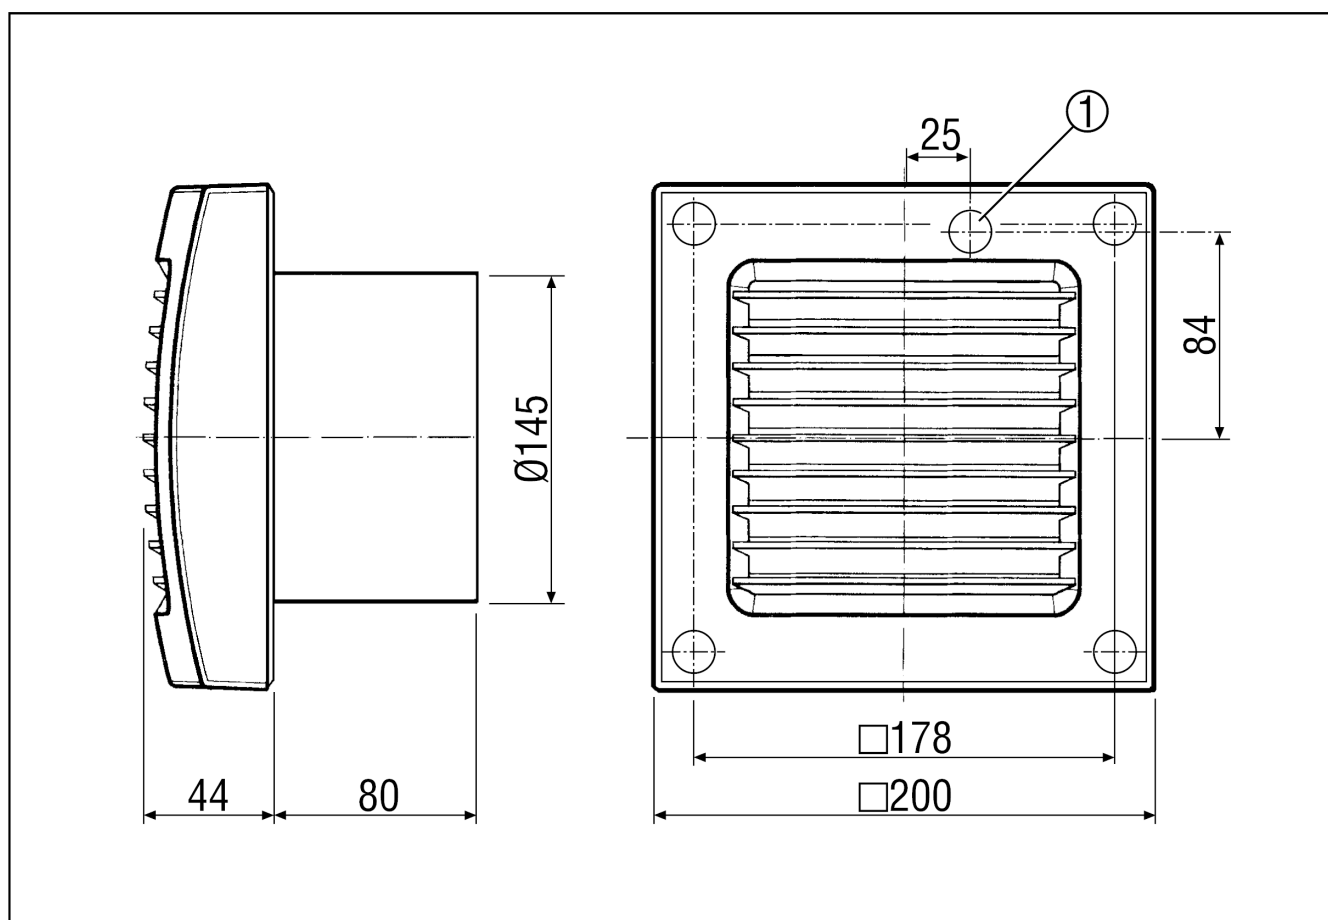

ECA 150 KF

Description rapide

Avec fermeture intérieure électrique et commande photo-électrique

Exemples d'utilisation

Salle de bains, WC, Local de rangement, Local de stockage, Cave

Référence 0084.0017

Caractéristiques techniques

Modèle	Commande photoélectrique
Débit d'air	300 m ³ /h
Vitesse de rotation	2.700 1/min
Vitesse variable	–
Réversibilité	–
Type de tension	Courant alternatif
Tension de service	230 V
Fréquence secteur	50 Hz / 60 Hz
Consommation	25 W
I _{Max}	0,12 A
Type de protection	IP 34
Câble d'alimentation secteur	3 x 1,5 mm ²
Lieu de montage	Mur
Mode de montage	Montage apparent
Position d'installation	au choix
Matériau	Matière plastique
Couleur	blanc trafic, similaire RAL 9016
Poids	1,3
Poids avec emballage	1,53 kg
Largeur nominale	150 mm
Largeur avec emballage	210 mm
Hauteur avec emballage	150 mm
Profondeur avec emballage	210 mm
Durée de fonctionnement par temporisation	6 min
Temporisation de démarrage	50 s
Niveau de puissance acoustique	46 dB(A) (Distance 3 m, conditions de champ libre)
Unité de conditionnement	1 pièce
Gamme	A
GTIN (EAN)	4012799840176

ECA 150 KF

Courbe caractéristique

U = 230 V
f = 50/60Hz

Dessin coté [mm]

① Entrée du câble

ECA 150 KF