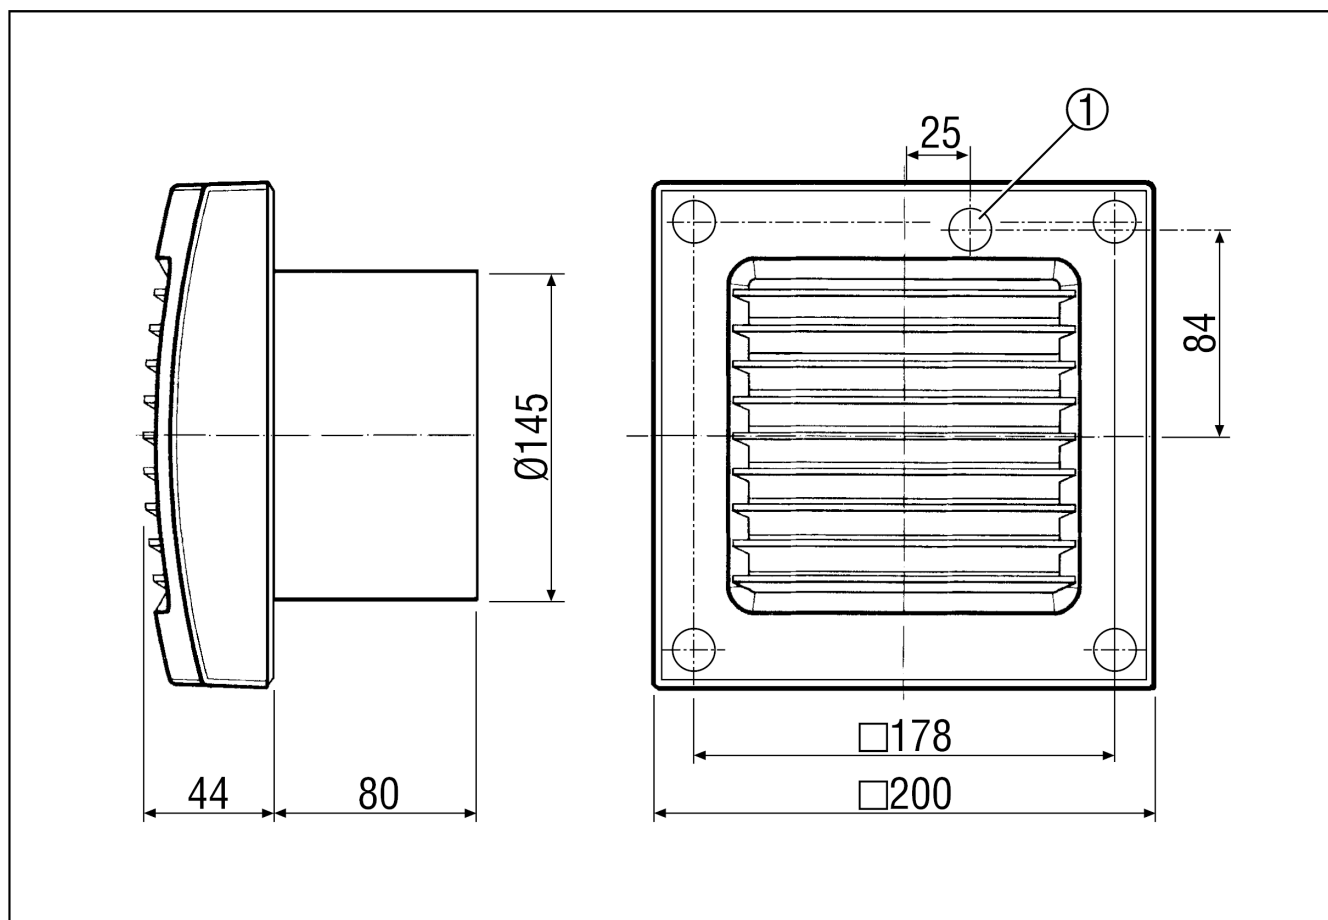

Dessin coté [mm]