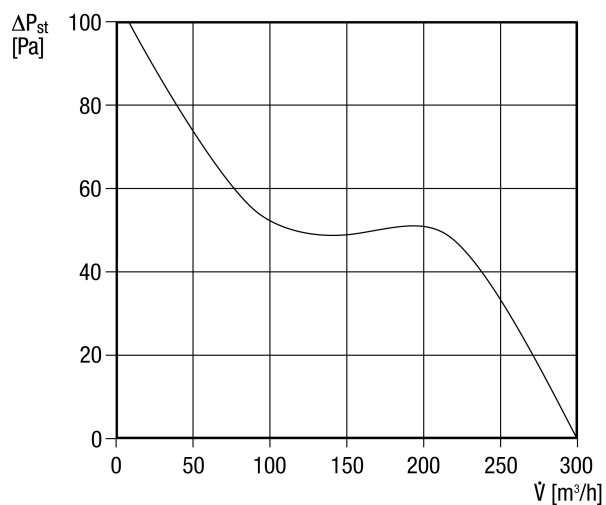

## Caractéristiques techniques

Modèle	Interrupteur-temporisateur
Débit d'air	300 m <sup>3</sup> /h
Vitesse de rotation	2.700 1/min
Vitesse variable	–
Réversibilité	–
Type de tension	Courant alternatif
Tension de service	230 V
Fréquence secteur	50 Hz / 60 Hz
Consommation	25 W
I <sub>Max</sub>	0,12 A
Type de protection	IP 34
Câble d'alimentation secteur	5 x 1,5 mm <sup>2</sup>
Lieu de montage	Mur
Mode de montage	Montage apparent
Position d'installation	au choix
Matériau	Matière plastique
Couleur	blanc trafic, similaire RAL 9016
Poids	1,3
Poids avec emballage	1,525 kg
Largeur nominale	150 mm
Largeur avec emballage	210 mm
Hauteur avec emballage	150 mm
Profondeur avec emballage	210 mm
Durée de fonctionnement par temporisation	6 min
Temporisation de démarrage	50 s
Niveau de puissance acoustique	46 dB(A) (Distance 3 m, conditions de champ libre)
Unité de conditionnement	1 pièce
Gamme	A
GTIN (EAN)	4012799840169

## Courbe caractéristique

U = 230 V  
f = 50/60Hz