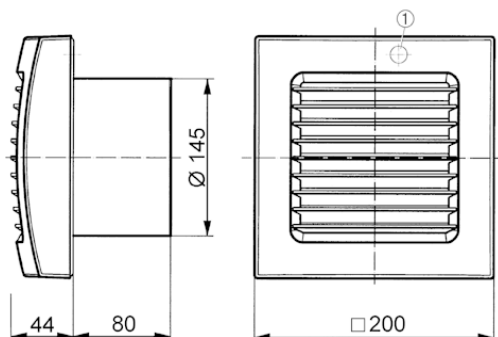

ECA 150 P

Description rapide

Avec grille intérieure fixe et interrupteur à tirette

Exemples d'utilisation

Salle de bains, WC, Local de rangement, Local de stockage, Cave

Référence 0084.0066

Caractéristiques techniques

Modèle	Interrupteur à tirette
Débit d'air	300 m ³ /h
Vitesse de rotation	2.700 1/min
Vitesse variable	–
Réversibilité	–
Type de tension	Courant alternatif
Tension de service	230 V
Fréquence secteur	50 Hz / 60 Hz
Consommation	25 W
I _{Max}	0,12 A
Type de protection	IP 23
Lieu de montage	Mur / Plafond
Mode de montage	Montage apparent
Position d'installation	vertical / horizontal
Matériau	Matière plastique
Couleur	blanc trafic, similaire RAL 9016
Poids	1,47
Largeur nominale	150 mm
Niveau de puissance acoustique	56 dB(A)
Unité de conditionnement	1 pièce
Gamme	A
GTIN (EAN)	4012799840664

ECA 150 P

Dessin coté [mm]

① Masszeichnung_ECA150P_Legende

Dessin coté [mm]

① Masszeichnung_ECA150P_Legende