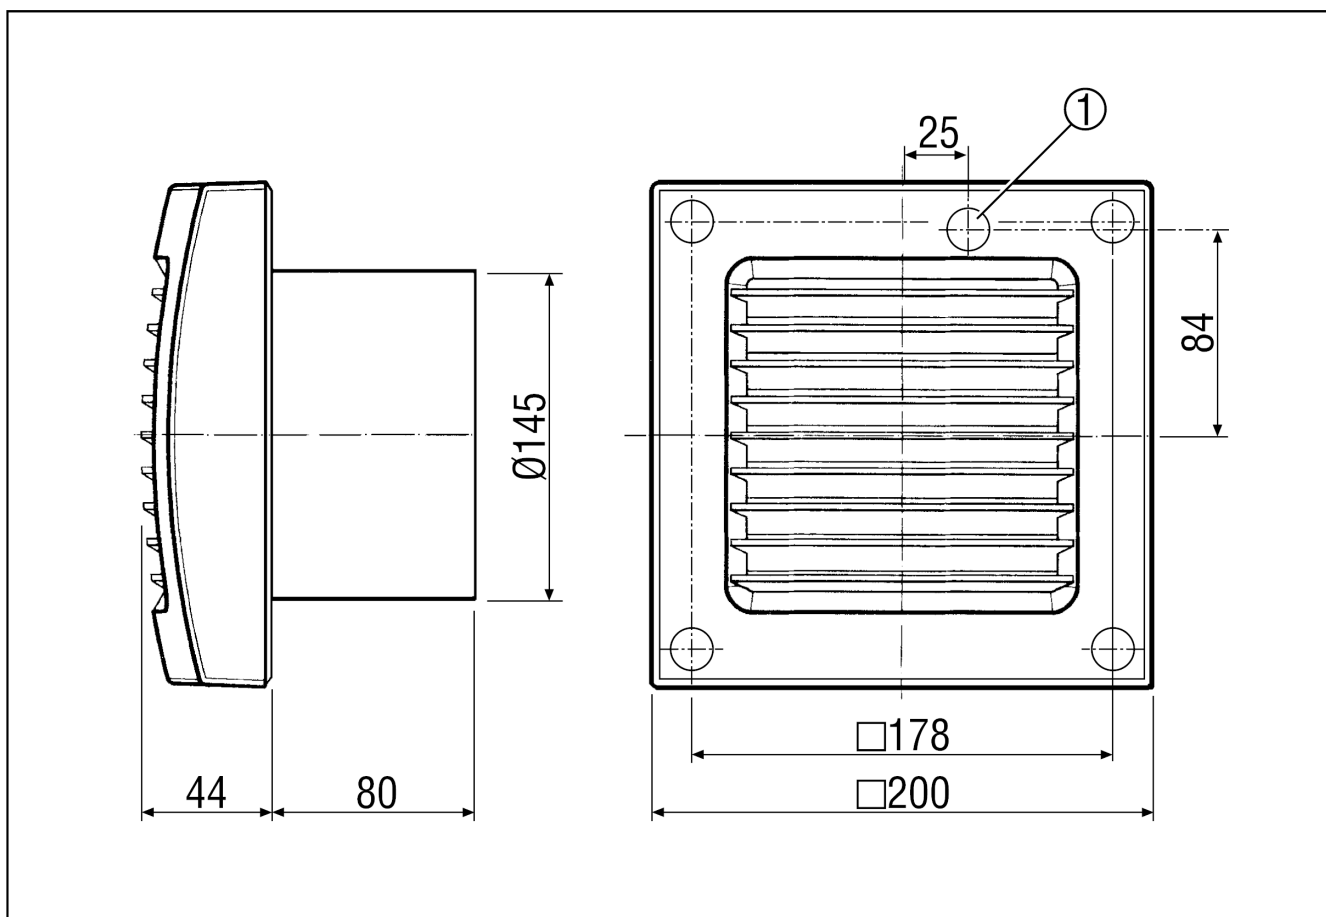

ECA 150 P

Description rapide

Avec grille intérieure fixe et interrupteur à tirette

Exemples d'utilisation

Salle de bains, WC, Local de rangement, Local de stockage, Cave

Référence 0084.0066

Caractéristiques techniques

Modèle	Interrupteur à tirette
Débit d'air	300 m ³ /h
Vitesse de rotation	2.700 1/min
Vitesse variable	–
Réversibilité	–
Type de tension	Courant alternatif
Tension de service	230 V
Fréquence secteur	50 Hz / 60 Hz
Consommation	25 W
I _{Max}	0,12 A
Type de protection	IP 23
Lieu de montage	Mur / Plafond
Mode de montage	Montage apparent
Position d'installation	vertical / horizontal
Matériau	Matière plastique
Couleur	blanc trafic, similaire RAL 9016
Poids	1,47
Largeur nominale	150 mm
Niveau de puissance acoustique	56 dB(A)
Unité de conditionnement	1 pièce
Gamme	A
GTIN (EAN)	4012799840664

ECA 150 P

Dessin coté [mm]

① Masszeichnung_ECA150P_Legende

Dessin coté [mm]

① Masszeichnung_ECA150P_Legende