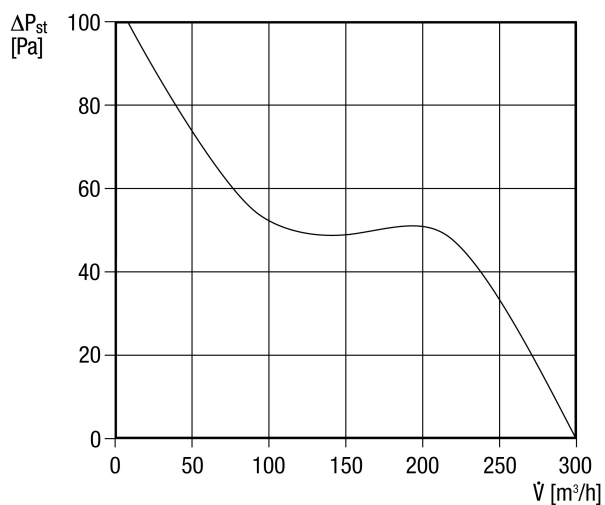

ECA 150 VZ

Description rapide

Avec grille intérieure fixe et interrupteur-temporisateur

Exemples d'utilisation

Salle de bains, WC, Local de rangement, Local de stockage, Cave

Référence

0084.0013

Caractéristiques techniques

Modèle	Interrupteur-temporisateur
Débit d'air	300 m ³ /h
Vitesse de rotation	2.700 1/min
Vitesse variable	–
Réversibilité	–
Type de tension	Courant alternatif
Tension de service	230 V
Fréquence secteur	50 Hz / 60 Hz
Consommation	25 W
I _{Max}	0,12 A
Type de protection	IP 45
Câble d'alimentation secteur	5 x 1,5 mm ²
Lieu de montage	Mur
Mode de montage	Montage apparent
Position d'installation	au choix
Matériau	Matière plastique
Couleur	blanc trafic, similaire RAL 9016
Poids	1,3 kg
Poids avec emballage	1,515 kg
Largeur nominale	150 mm
Largeur avec emballage	210 mm
Hauteur avec emballage	150 mm
Profondeur avec emballage	210 mm
Durée de fonctionnement par temporisation	6 min
Temporisation de démarrage	50 s
Niveau de puissance acoustique	46 dB(A) (Distance 3 m, conditions de champ libre)
Unité de conditionnement	1 pièce
Gamme	A
GTIN (EAN)	4012799840138

ECA 150 VZ

Courbe caractéristique

U = 230 V
f = 50/60Hz

Dessin coté [mm]

① Entrée du câble

ECA 150 VZ