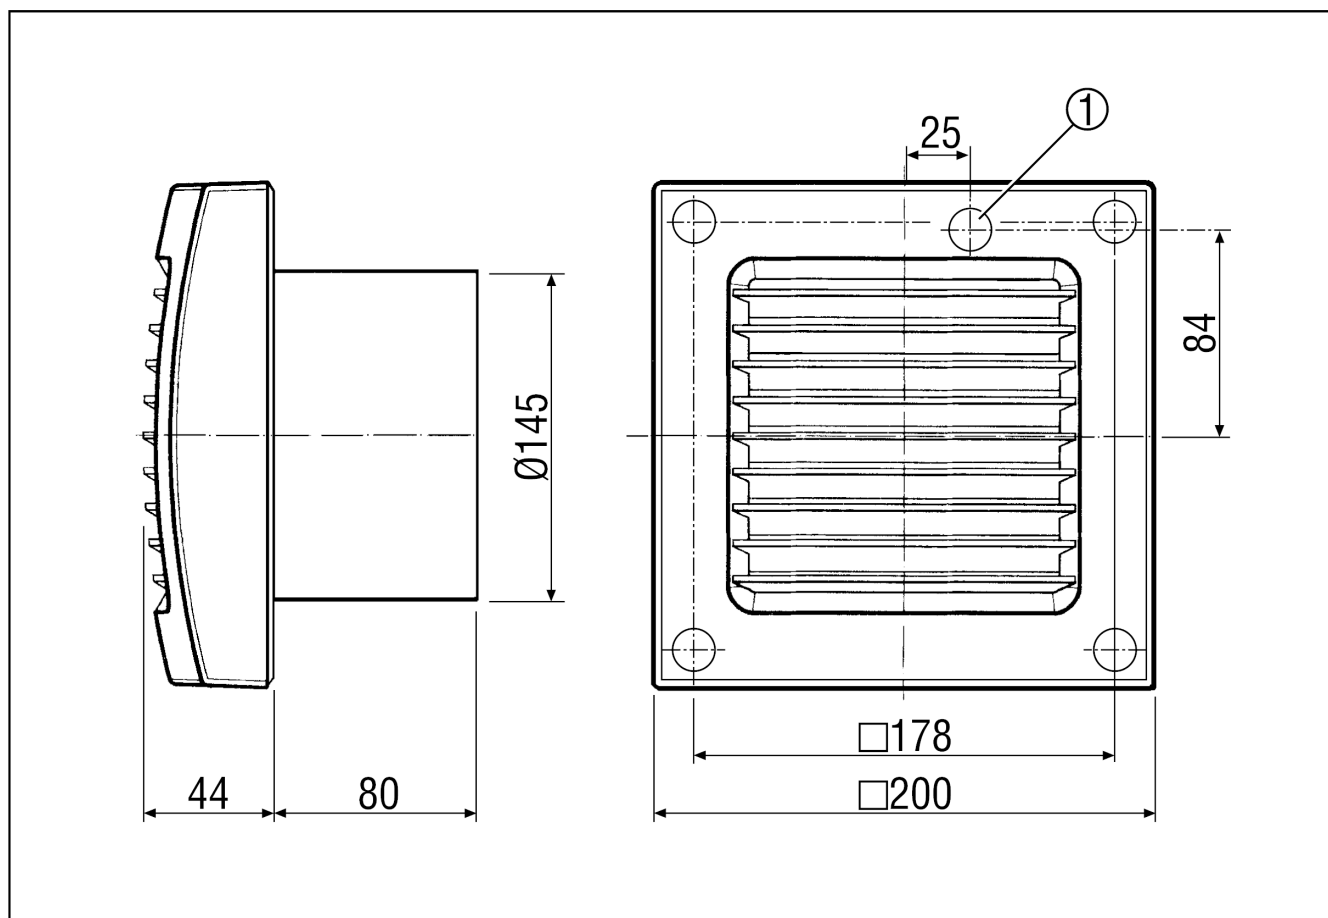

ECA 150 VZ

Description rapide

Avec grille intérieure fixe et interrupteur-temporisateur

Exemples d'utilisation

Salle de bains, WC, Local de rangement, Local de stockage, Cave

Référence

0084.0013

Caractéristiques techniques

Modèle	Interrupteur-temporisateur
Débit d'air	300 m ³ /h
Vitesse de rotation	2.700 1/min
Vitesse variable	–
Réversibilité	–
Type de tension	Courant alternatif
Tension de service	230 V
Fréquence secteur	50 Hz / 60 Hz
Consommation	25 W
I _{Max}	0,12 A
Type de protection	IP 45
Câble d'alimentation secteur	5 x 1,5 mm ²
Lieu de montage	Mur
Mode de montage	Montage apparent
Position d'installation	au choix
Matériau	Matière plastique
Couleur	blanc trafic, similaire RAL 9016
Poids	1,3 kg
Poids avec emballage	1,515 kg
Largeur nominale	150 mm
Largeur avec emballage	210 mm
Hauteur avec emballage	150 mm
Profondeur avec emballage	210 mm
Durée de fonctionnement par temporisation	6 min
Temporisation de démarrage	50 s
Niveau de puissance acoustique	46 dB(A) (Distance 3 m, conditions de champ libre)
Unité de conditionnement	1 pièce
Gamme	A
GTIN (EAN)	4012799840138

ECA 150 VZ

Courbe caractéristique

U = 230 V
f = 50/60Hz

Dessin coté [mm]

① Entrée du câble

ECA 150 VZ