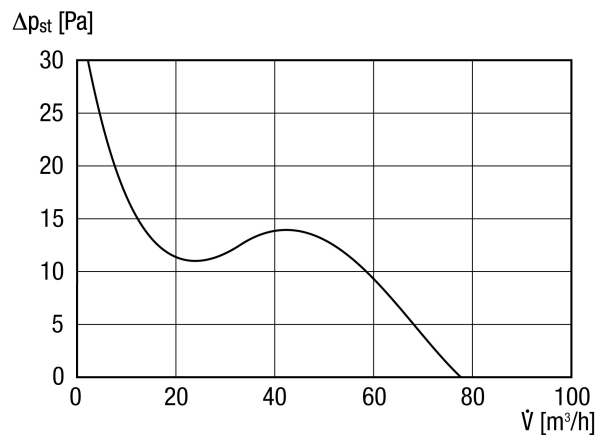

ECA piano H

Durée de fonctionnement par temporisation	0,5 min - 18 min (Durée de fonctionnement par temporisation disponible par utilisation d'un interrupteur optionnel (p. ex. interrupteur d'éclairage))
Niveau de puissance acoustique	26 dB(A) (Distance 3 m, conditions de champ libre)
Unité de conditionnement	1 pièce
Gamme	A
GTIN (EAN)	4012799840824

Courbe caractéristique