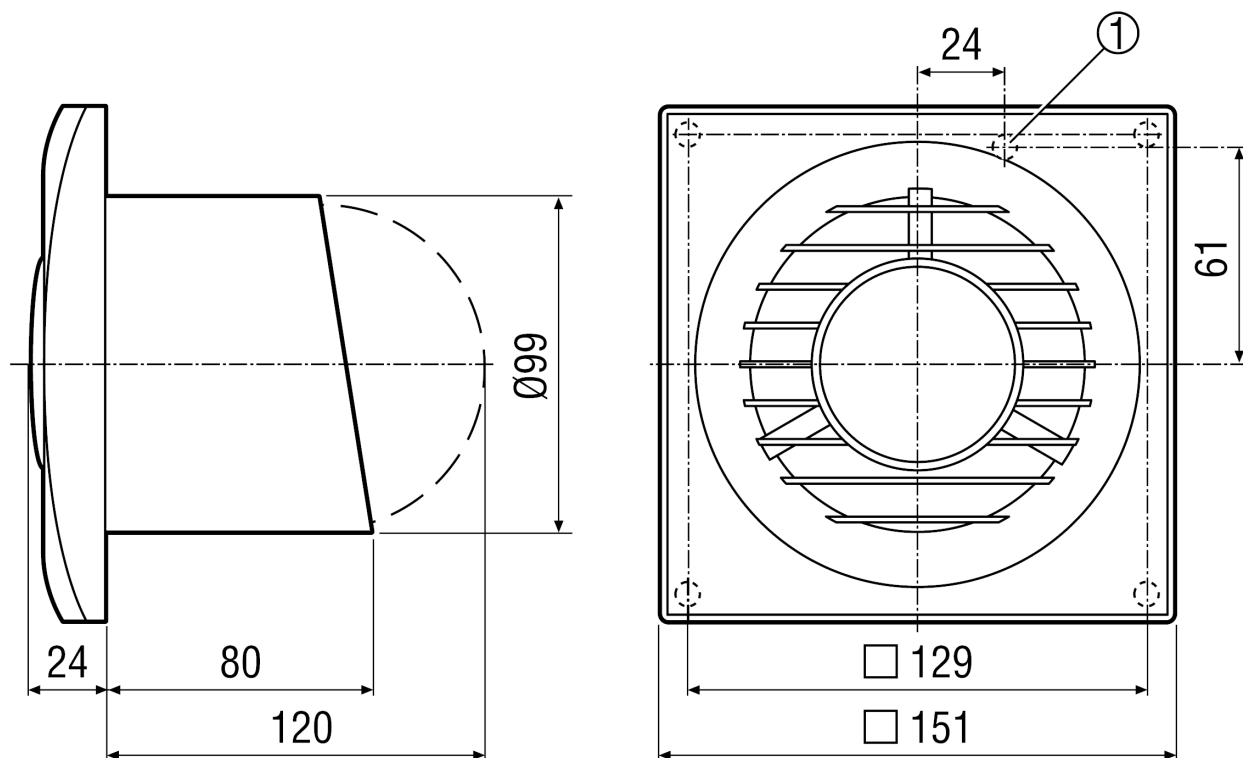

Référence 0084.0082

Caractéristiques techniques

Modèle	Commande en fonction de l'humidité à temporisation réglable
Débit d'air	80 m ³ /h
Vitesse de rotation	2.400 1/min
Vitesse variable	–
Réversibilité	–
Type de tension	Courant alternatif
Tension de service	230 V
Fréquence secteur	50 Hz / 60 Hz
Puissance nominale	8 W
I _{Max}	0,06 A
Type de protection	IP X4
Câble d'alimentation secteur	3/5 x 1,5 mm ²
Lieu de montage	Mur / Plafond
Mode de montage	Montage apparent
Position d'installation	au choix
Matériau	Matière plastique
Couleur	blanc trafic, similaire RAL 9016
Poids	0,5 kg
Poids avec emballage	0,63 kg
Largeur nominale	100 mm
Largeur	151 mm
Hauteur	151 mm
Profondeur	104 mm
Largeur avec emballage	160 mm
Hauteur avec emballage	160 mm
Profondeur avec emballage	130 mm
Température des fluides à I _{max}	40 °C

Courbe caractéristique

ECA piano H

Dessin coté [mm]

① Entrée du câble