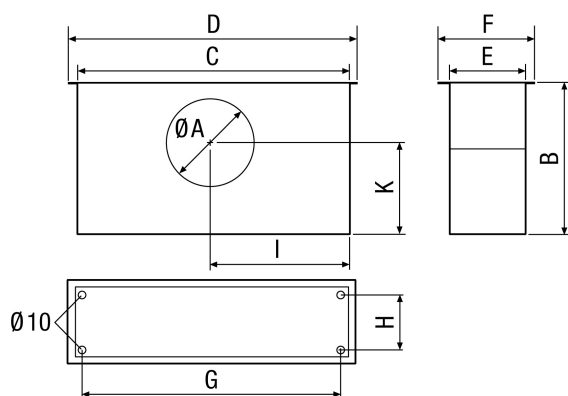

EK 62/12

Description rapide

Boîtier pour montage dans les plafonds suspendus en combinaison avec les grilles intérieures LGA 62/12 et LGZ 62/12

Référence 0149.0085

Caractéristiques techniques

Montage	Intérieur
Matériau	Tôle d'acier, galvanisée
Poids	3,885 kg
Poids avec emballage	4,17 kg
Largeur	650 mm
Hauteur	149 mm
Profondeur	244 mm
Largeur avec emballage	660 mm
Hauteur avec emballage	220 mm
Profondeur avec emballage	260 mm
Unité de conditionnement	1 pièce
Gamme	C
GTIN (EAN)	4012799490852

Dessin coté [mm]

A	B	C	D	E	F	G	H	I	K
157	244	619	650	118	149	600	86	309	91,5