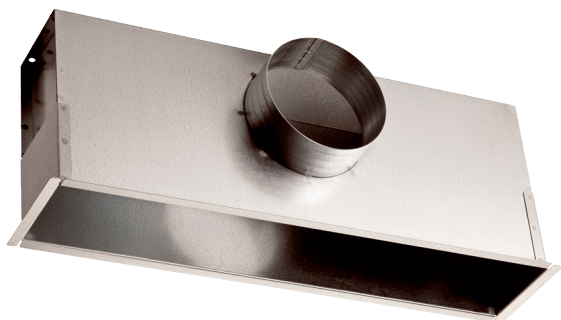

EK 62/12

Description rapide

Boîtier pour montage dans les plafonds suspendus en combinaison avec les grilles intérieures LGA 62/12 et LGZ 62/12

Référence 0149.0085

Caractéristiques techniques

Montage	Intérieur
Matériau	Tôle d'acier, galvanisée
Poids	3,885 kg
Poids avec emballage	4,17 kg
Largeur	650 mm
Hauteur	149 mm
Profondeur	244 mm
Largeur avec emballage	660 mm
Hauteur avec emballage	220 mm
Profondeur avec emballage	260 mm
Unité de conditionnement	1 pièce
Gamme	C
GTIN (EAN)	4012799490852