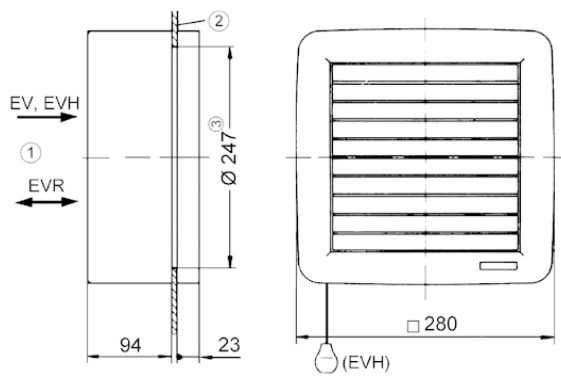

EVH 22

Description rapide

Ventilateur pour montage sur fenêtre avec tirette de commande manuelle de 1 m de long

Référence 0080.0812

Caractéristiques techniques

Débit d'air	300 m³/h
Vitesse de rotation	1.335 1/min
Puissance nominale	37 W
Consommation	39 W
I _{Nominal}	0,25 A
I _{Max}	0,25 A
Poids	3,48
Niveau de puissance acoustique	49 dB(A)
Unité de conditionnement	1 pièce
Gamme	C
GTIN (EAN)	4012799808121

EVH 22

Dessin coté [mm]

- ① Intérieur
- ② Vitre
- ③ Découpe de vitre : \varnothing 247 mm