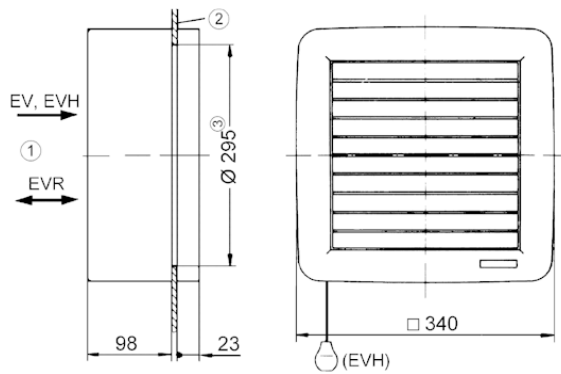

EVH 26

Description rapide

Ventilateur pour montage sur fenêtre avec tirette de commande manuelle de 1 m de long

Référence 0080.0817

Caractéristiques techniques

Débit d'air	550 m ³ /h
Vitesse de rotation	1.230 1/min
Puissance nominale	45 W
Consommation	47 W
I _{Nominal}	0,27 A
I _{Max}	0,28 A
Poids	4,34
Niveau de puissance acoustique	53 dB(A)
Unité de conditionnement	1 pièce
Gamme	C
GTIN (EAN)	4012799808176

EVH 26

Dessin coté [mm]

- ① Intérieur
- ② Vitre
- ③ Découpe de vitre : Æ 285 mm