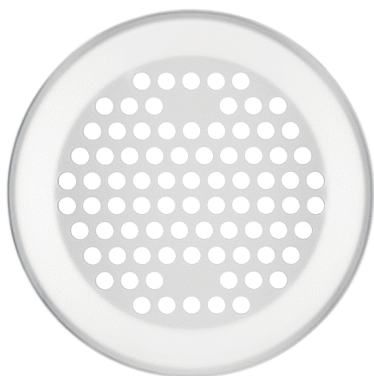

# FFS-WGBW

## Description rapide

Grille murale/de plafond design adaptée à la sortie par le mur/le plafond FFS-WA. La grille en acier inoxydable laqué blanc à configuration circulaire des orifices possède un design moderne, la fixation est assurée par des agrafes, diamètre : 150 mm, hauteur : 38 mm, volume de la fourniture : 1 grille murale/de plafond, 1 filtre récupérable

## Caractéristiques techniques

Modèle	Design avec trous en cercle
Mode de montage	Fixation des pinces de serrage
Matériau	Acier inoxydable, peint en blanc
Poids	0,14 kg
Poids avec emballage	0,18 kg
Diamètre	150 mm
Largeur	150 mm
Hauteur	150 mm
Profondeur	38 mm
Largeur avec emballage	185 mm
Hauteur avec emballage	155 mm
Profondeur avec emballage	45 mm
Unité de conditionnement	1 pièce
Gamme	K
GTIN (EAN)	4012799558941