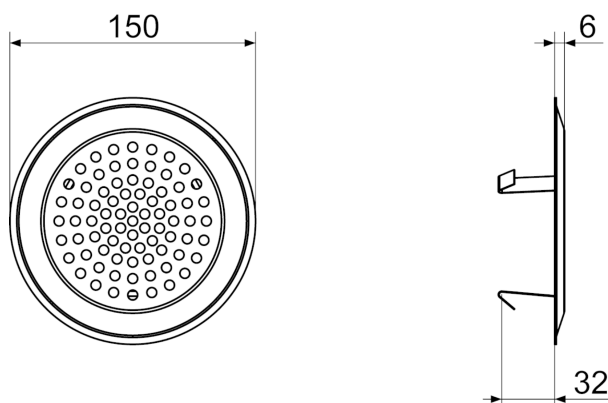

## Description rapide

Grille murale/de plafond design adaptée à la sortie par le mur/le plafond FFS-WA. La grille en acier inoxydable laqué blanc à configuration circulaire des orifices possède un design moderne, la fixation est assurée par des agrafes, diamètre : 150 mm, hauteur : 38 mm, volume de la fourniture : 1 grille murale/de plafond, 1 filtre récupérable

## Caractéristiques techniques

Modèle	Design avec trous en cercle
Mode de montage	Fixation des pinces de serrage
Matériau	Acier inoxydable, peint en blanc
Poids	0,14 kg
Poids avec emballage	0,18 kg
Diamètre	150 mm
Largeur	150 mm
Hauteur	150 mm
Profondeur	38 mm
Largeur avec emballage	185 mm
Hauteur avec emballage	155 mm
Profondeur avec emballage	45 mm
Unité de conditionnement	1 pièce
Gamme	K
GTIN (EAN)	4012799558941

## Dessin coté [mm]