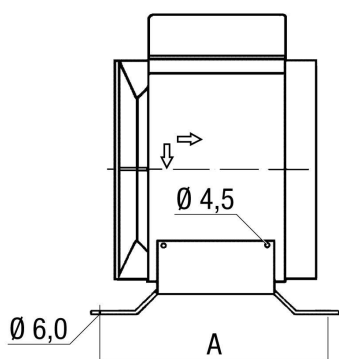

FUM 28

Description rapide

Pied de fixation pour le montage des ventilateurs ERM aux murs, aux plafonds ou sur consoles, DN 280

Référence 0036.0006

Caractéristiques techniques

Lieu de montage	Plafond / Mur
Matériau	Tôle d'acier, galvanisée
Poids	0,8 kg
Poids avec emballage	0,8 kg
Convient pour une largeur nominale de	280 mm
Largeur avec emballage	290 mm
Hauteur avec emballage	80 mm
Profondeur avec emballage	220 mm
Unité de conditionnement	1 pièce
Gamme	C
GTIN (EAN)	4012799360063

Dessin coté [mm]

A
267