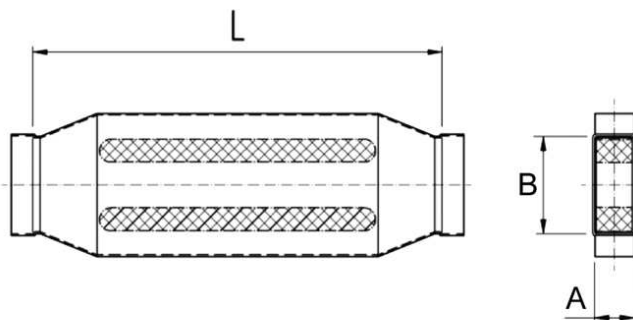

# KSD80/150/1200

## Description rapide

Silencieux pour gaine rectangulaire, 80/150, ép.=230,

Référence 0092.0461

## Caractéristiques techniques

Boîtier matériau	Tôle d'acier, galvanisée sendzimir
Dimension de la gaine rectangulaire	150 mm x x 80 mm
Largeur	230 mm
Hauteur	
Profondeur	
Unité de conditionnement	1 pièce
Gamme	K
GTIN (EAN)	4012799924616

## Dessin coté [mm]

A	B	C	D
80	150	230	1.200