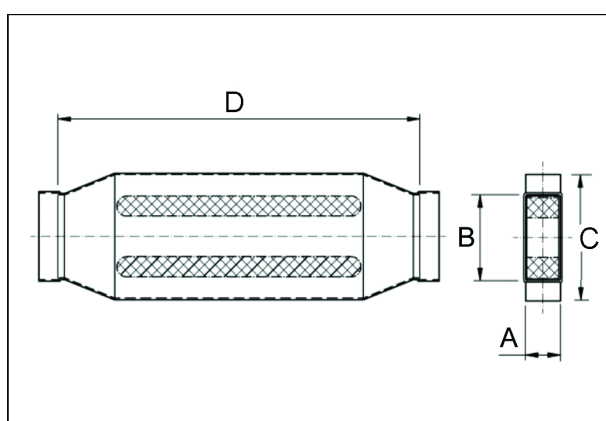

## Description rapide

Silencieux pour gaine rectangulaire, 80/150, ép.=230,

Référence 0092.0461

## Caractéristiques techniques

Boîtier matériau	Tôle d'acier, galvanisée sendzimir
Dimension de la gaine rectangulaire	150 mm x x 80 mm
Largeur	230 mm
Hauteur	
Profondeur	
Unité de conditionnement	1 pièce
Gamme	K
GTIN (EAN)	4012799924616

## Dessin coté [mm]

A	B	C	D
80	150	230	1.200