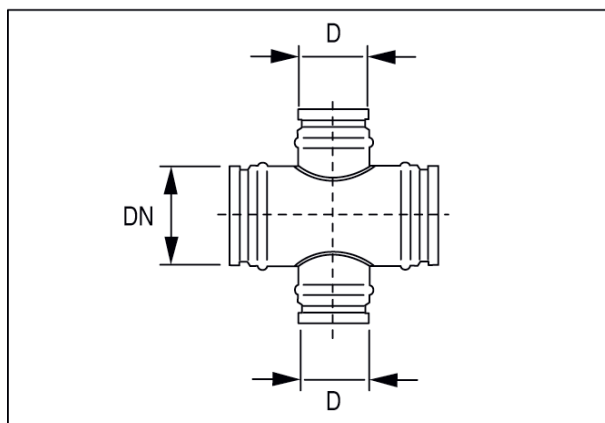

## Description rapide

Raccord en croix 45° avec joint roulant pour tuyaux agrafés, DN 150 - DN 100

Référence

0055.0473

## Caractéristiques techniques

|                          |                  |
|--------------------------|------------------|
| Mode de montage          | Montage encastré |
| Température ambiante     | 60 °C            |
| Unité de conditionnement | 1 pièce          |
| Gamme                    | K                |
| GTIN (EAN)               | 4012799554738    |

## Dessin coté [mm]

|     |     |
|-----|-----|
| DN  | D   |
| 150 | 100 |