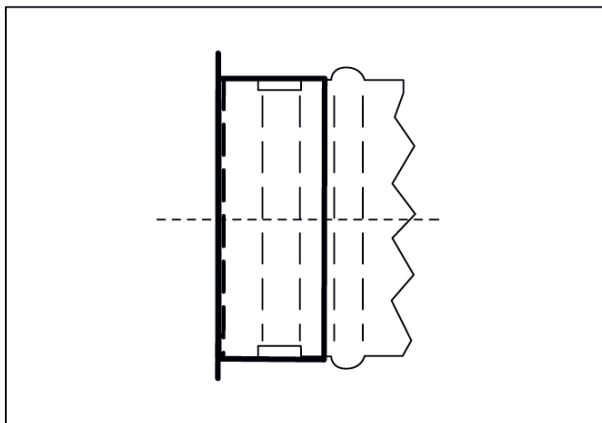

LDF 125

Description rapide

Couvercle d'aération pour raccord/coude, DN 125

Référence **0018.0341**

Caractéristiques techniques

Mode de montage	Montage encastré
Température ambiante	60 °C
Unité de conditionnement	1 pièce
Gamme	K
GTIN (EAN)	4012799183419

Dessin coté [mm]

DN
125