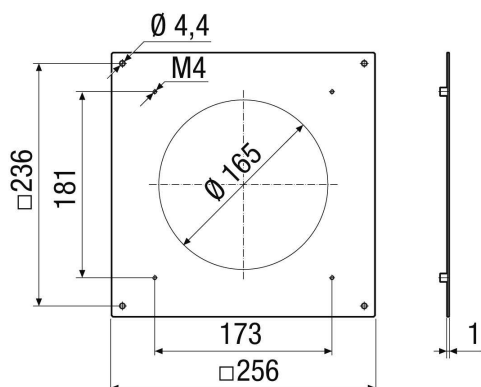

PPB 30 ARW BB

Description rapide

La tôle de fixation en aluminium, de coloris blanc à revêtement pulvérulent, similaire à RAL 9010 est un accessoire nécessaire du cadre d'adaptation PPB 30 ARW

Référence 0093.1527

Caractéristiques techniques

Lieu de montage	Mur extérieur
Position d'installation	horizontal
Matériau	aluminium
Couleur	blanc, revêtement par poudre, similaire RAL 9010
Poids	0,25 kg
Poids avec emballage	0,36 kg
Largeur	256 mm
Hauteur	256 mm
Profondeur	1 mm
Largeur avec emballage	295 mm
Hauteur avec emballage	320 mm
Profondeur avec emballage	8 mm
Unité de conditionnement	1 pièce
Gamme	K
GTIN (EAN)	4012799991748

Dessin coté [mm]

PPB 30 ARW BB